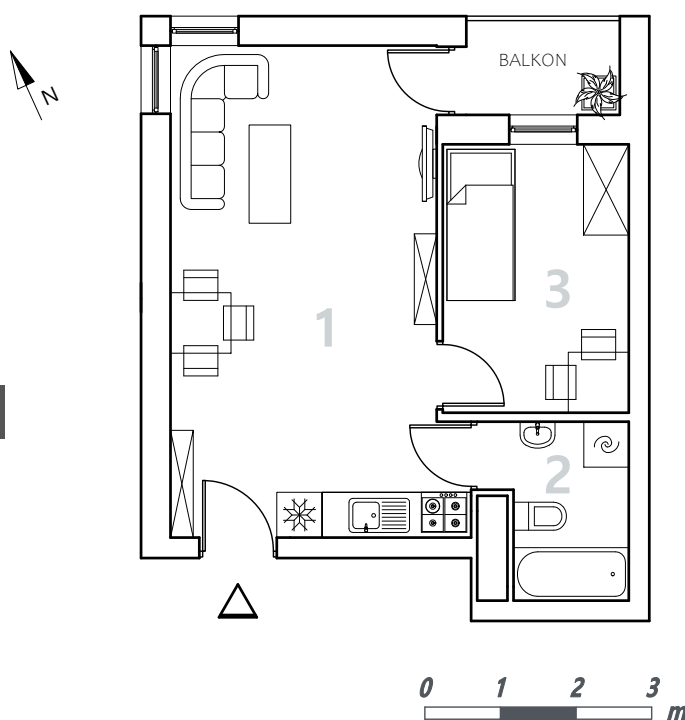

Bydgoszcz Leszczyńskiego

Powierzchnia pomieszczeń

36,32m²

Poziom

Parter

Numer mieszkania

01

Powierzchnia deweloperska

37,03m²

NR	POMIESZCZENIE	POWIERZCHNIA
1.	Pokój z aneksem kuchennym	23,45 m ²
2.	Łazienka	4,04 m ²
3.	Pokój	8,83 m ²

Powierzchnia pomieszczeń **36,32** m²

LOKALIZACJA MIESZKANIA

Przedsiębiorstwo Budowlane PBR S.A.