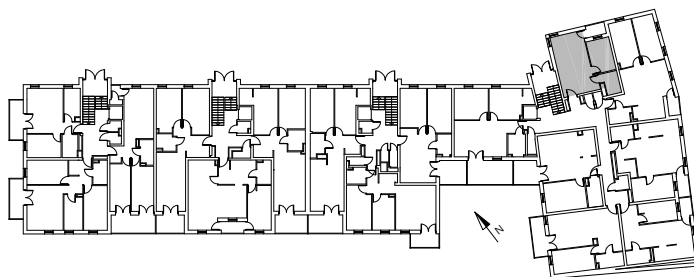

Bydgoszcz Leszczyńskiego

Powierzchnia pomieszczeń

36,32m²

Poziom

Parter

Numer mieszkania

01

Powierzchnia deweloperska

37,03m²

NR	POMIESZCZENIE	POWIERZCHNIA
1.	Pokój z aneksem kuchennym	23,45 m ²
2.	Łazienka	4,04 m ²
3.	Pokój	8,83 m ²

Powierzchnia pomieszczeń **36,32** m²

LOKALIZACJA MIESZKANIA

Przedsiębiorstwo Budowlane PBR S.A.