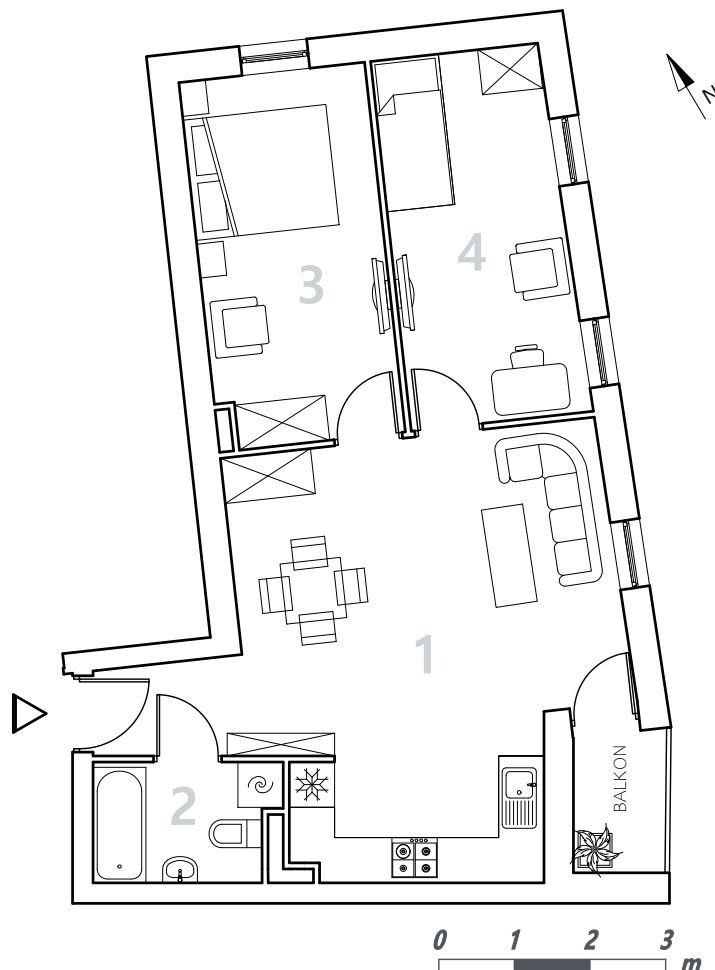

Bydgoszcz Leszczyńskiego

Powierzchnia pomieszczeń

55,83m²

Poziom

Parter

Numer mieszkania

02

Powierzchnia deweloperska

56,89m²

NR	POMIESZCZENIE	POWIERZCHNIA
1.	Pokój z aneksem kuchennym	28,73 m ²
2.	Łazienka	3,59 m ²
3.	Pokój	11,95 m ²
4.	Pokój	11,56 m ²

Powierzchnia pomieszczeń

55,83 m²

LOKALIZACJA MIESZKANIA

Przedsiębiorstwo Budowlane PBR S.A.