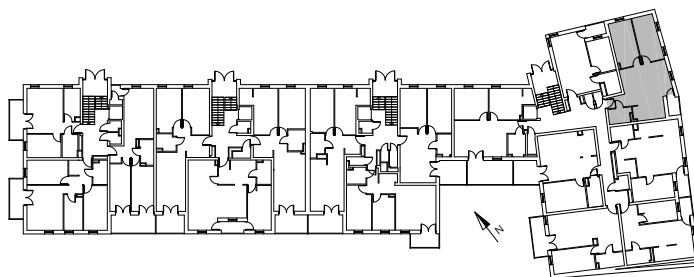

Bydgoszcz Leszczyńskiego

Powierzchnia pomieszczeń

55,83m²

Poziom

Parter

Numer mieszkania

02

Powierzchnia deweloperska

56,89m²

NR	POMIESZCZENIE	POWIERZCHNIA
1.	Pokój z aneksem kuchennym	28,73 m ²
2.	Łazienka	3,59 m ²
3.	Pokój	11,95 m ²
4.	Pokój	11,56 m ²

Powierzchnia pomieszczeń

55,83 m²

LOKALIZACJA MIESZKANIA

Przedsiębiorstwo Budowlane PBR S.A.