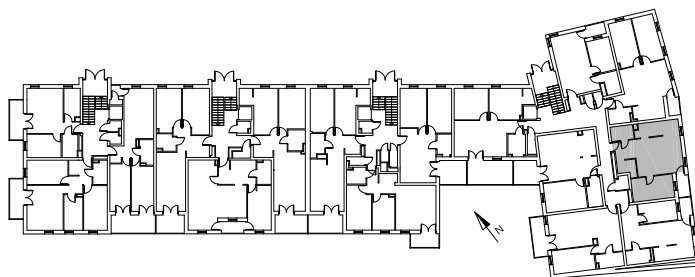

LOKALIZACJA MIESZKANIA

Przedsiębiorstwo Budowlane PBR S.A.

ul. 22 Stycznia 53, 89-300 Wyrzysk

e-mail: sprzedaz@pbrwyrzysk.pl

Biuro sprzedaży

BYDGOSZCZ

ul. Długa 60, Bydgoszcz

Tel. +48 668 609 350