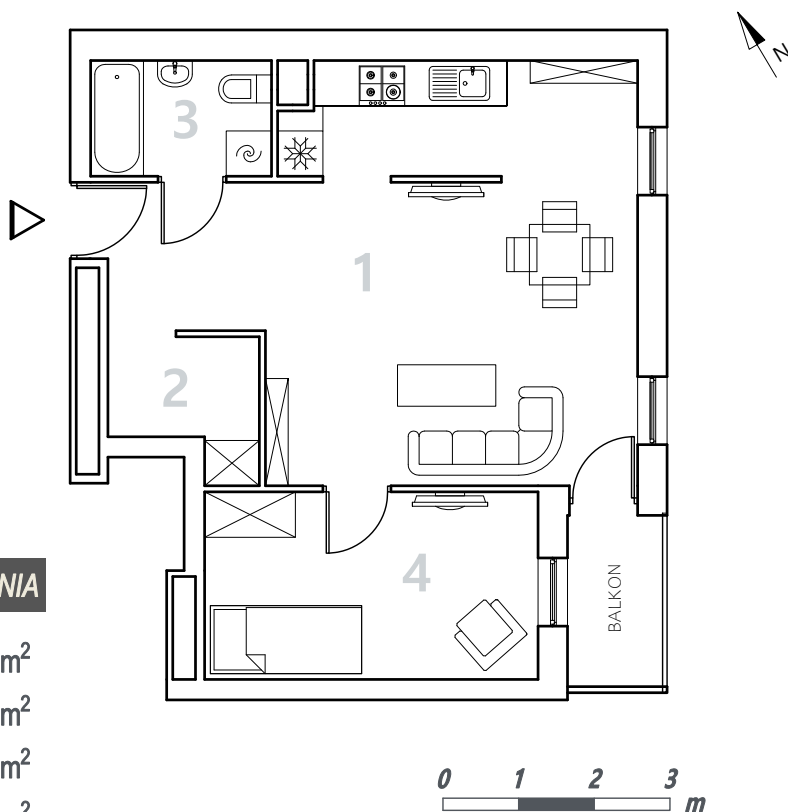

# Bydgoszcz Leszczyńskiego

Powierzchnia pomieszczeń

**48,77** m<sup>2</sup>

Poziom

**Parter**

Numer mieszkania

**03**

Powierzchnia deweloperska

**50,08** m<sup>2</sup>

NR	POMIESZCZENIE	POWIERZCHNIA
1.	Pokój z aneksem kuchennym	31,09 m <sup>2</sup>
2.	Wnęka	3,12 m <sup>2</sup>
3.	Łazienka	3,66 m <sup>2</sup>
4.	Pokój	10,90 m <sup>2</sup>

**Powierzchnia pomieszczeń**