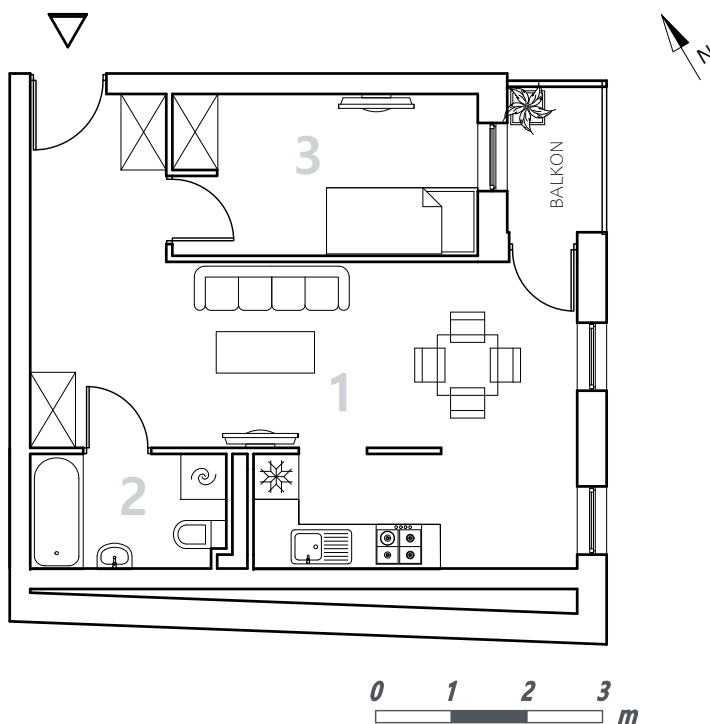

Bydgoszcz Leszczyńskiego

Powierzchnia pomieszczeń

41,02m²

Poziom

Parter

Numer mieszkania

04

Powierzchnia deweloperska

41,85m²

NR	POMIESZCZENIE	POWIERZCHNIA
1.	Pokój z aneksem kuchennym	28,58 m ²
2.	Łazienka	3,88 m ²
3.	Pokój	8,56 m ²

Powierzchnia pomieszczeń **41,02** m²

LOKALIZACJA MIESZKANIA

Przedsiębiorstwo Budowlane PBR S.A.