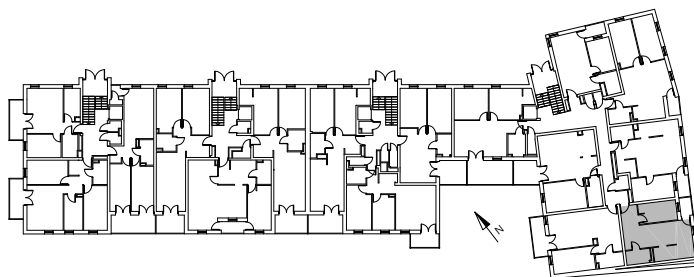

Bydgoszcz Leszczyńskiego

Powierzchnia pomieszczeń

41,02m²

Poziom

Parter

Numer mieszkania

04

Powierzchnia deweloperska

41,85m²

NR	POMIESZCZENIE	POWIERZCHNIA
1.	Pokój z aneksem kuchennym	28,58 m ²
2.	Łazienka	3,88 m ²
3.	Pokój	8,56 m ²

Powierzchnia pomieszczeń **41,02** m²

LOKALIZACJA MIESZKANIA

Przedsiębiorstwo Budowlane PBR S.A.