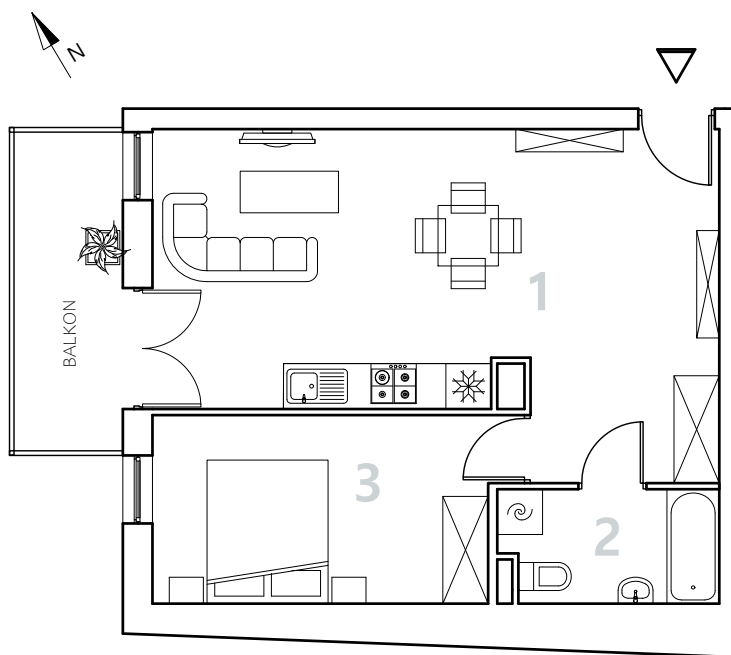

Bydgoszcz Leszczyńskiego

Powierzchnia pomieszczeń

45,90m²

Poziom

Parter

Numer mieszkania

05

Powierzchnia deweloperska

46,39m²

NR	POMIESZCZENIE	POWIERZCHNIA
----	---------------	--------------

1.	Pokój z aneksem kuchennym	30,17 m ²
2.	Łazienka	4,26 m ²
3.	Pokój	11,47 m ²

LOKALIZACJA MIESZKANIA

Powierzchnia pomieszczeń

45,90 m²