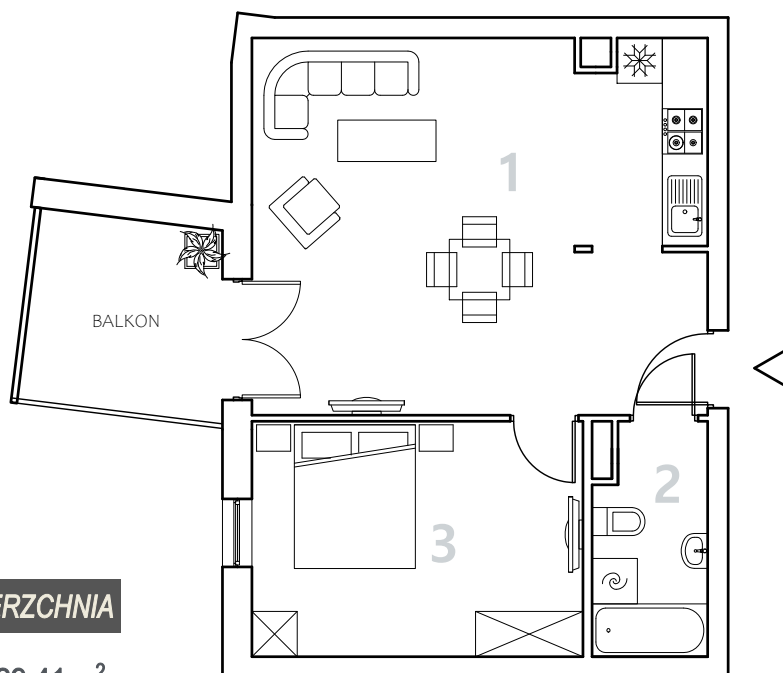

Bydgoszcz Leszczyńskiego

Powierzchnia pomieszczeń

47,45m²

Poziom

Parter

Numer mieszkania

06

Powierzchnia deweloperska

48,64m²

NR	POMIESZCZENIE	POWIERZCHNIA
1.	Pokój z aneksem kuchennym	29,41 m ²
2.	Łazienka	4,45 m ²
3.	Pokój	13,59 m ²

Powierzchnia pomieszczeń

47,45 m²

LOKALIZACJA MIESZKANIA

Przedsiębiorstwo Budowlane PBR S.A.