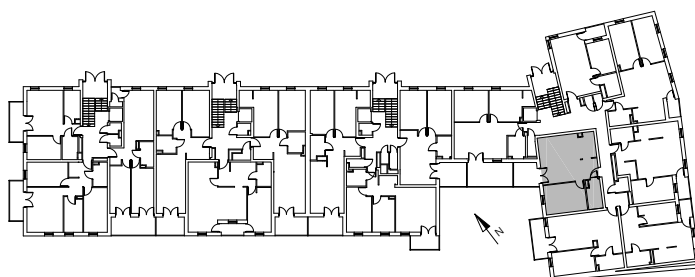

Bydgoszcz Leszczyńskiego

Powierzchnia pomieszczeń

47,45m²

Poziom

Parter

Numer mieszkania

06

Powierzchnia deweloperska

48,64m²

NR	POMIESZCZENIE	POWIERZCHNIA
1.	Pokój z aneksem kuchennym	29,41 m ²
2.	Łazienka	4,45 m ²
3.	Pokój	13,59 m ²

Powierzchnia pomieszczeń

47,45 m²

LOKALIZACJA MIESZKANIA

Przedsiębiorstwo Budowlane PBR S.A.