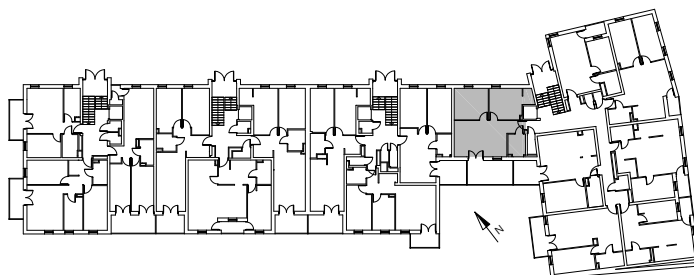

LOKALIZACJA MIESZKANIA

Powierzchnia pomieszczeń

53,57 m²

Przedsiębiorstwo Budowlane PBR S.A.

ul. 22 Stycznia 53, 89-300 Wyrzysk

e-mail: spredaz@pbrwyrzysk.pl

Biuro sprzedaży

BYDGOSZCZ

ul. Długa 60, Bydgoszcz

Tel. +48 668 609 350