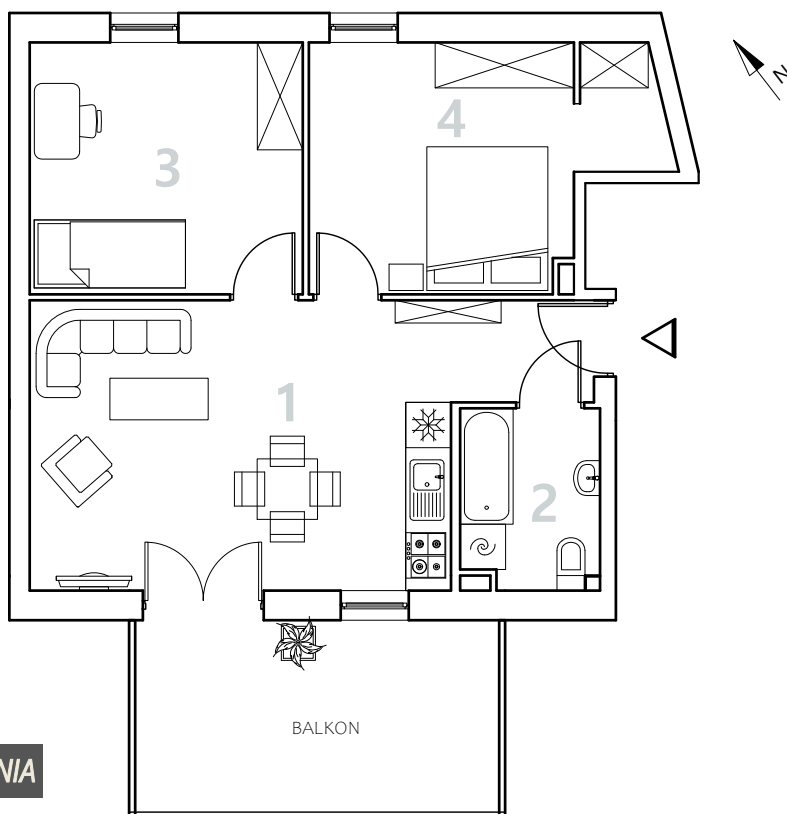

Bydgoszcz Leszczyńskiego

Powierzchnia pomieszczeń

53,57 m²

Poziom

Parter

Numer mieszkania

07

Powierzchnia deweloperska

55,05 m²

NR	POMIESZCZENIE	POWIERZCHNIA
1.	Pokój z aneksem kuchennym	23,96 m ²
2.	Łazienka	4,27 m ²
3.	Pokój	11,97 m ²
4.	Pokój z garderobą	13,37 m ²

0 1 2 3 m

LOKALIZACJA MIESZKANIA

Powierzchnia pomieszczeń