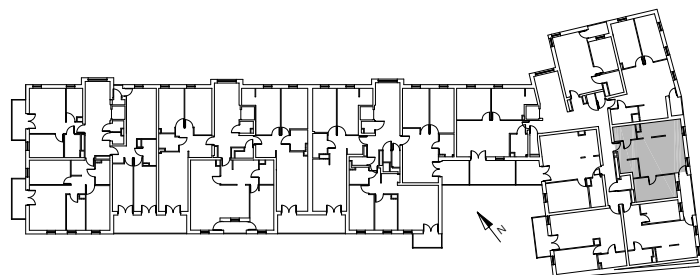

Bydgoszcz Leszczyńskiego

Powierzchnia pomieszczeń

48,68m²

Poziom

I Piętro

Numer mieszkania

10

Powierzchnia deweloperska

49,99m²

NR	POMIESZCZENIE	POWIERZCHNIA
1.	Pokój z aneksem kuchennym	30,96 m ²
2.	Wnęka	3,12 m ²
3.	Łazienka	3,66 m ²
4.	Pokój	10,94 m ²

Powierzchnia pomieszczeń

48,68 m²

LOKALIZACJA MIESZKANIA

Przedsiębiorstwo Budowlane PBR S.A.