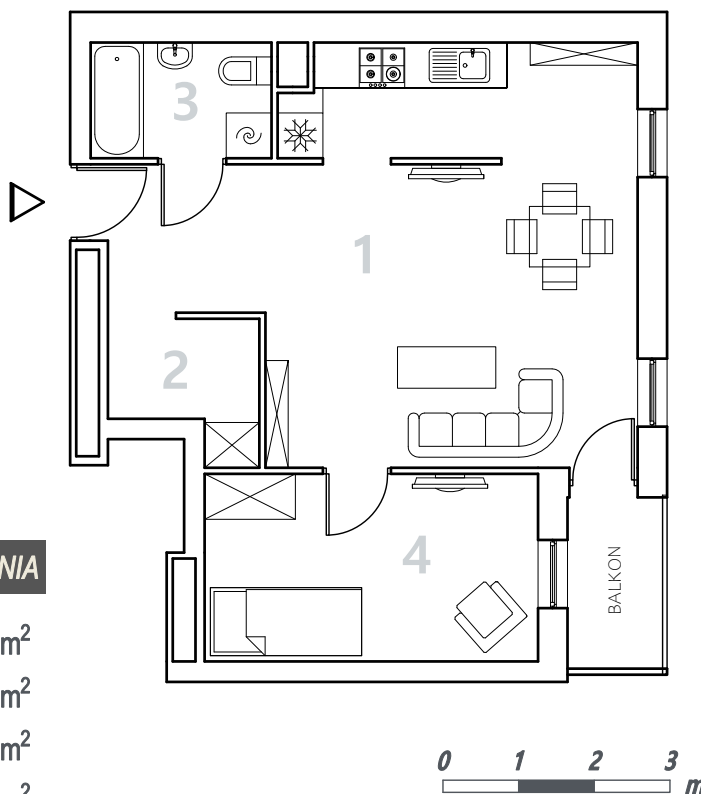

Bydgoszcz Leszczyńskiego

Powierzchnia pomieszczeń

48,68m²

Poziom

I Piętro

Numer mieszkania

10

Powierzchnia deweloperska

49,99m²

NR	POMIESZCZENIE	POWIERZCHNIA
1.	Pokój z aneksem kuchennym	30,96 m ²
2.	Wnęka	3,12 m ²
3.	Łazienka	3,66 m ²
4.	Pokój	10,94 m ²

Powierzchnia pomieszczeń

48,68 m²

LOKALIZACJA MIESZKANIA

Przedsiębiorstwo Budowlane PBR S.A.