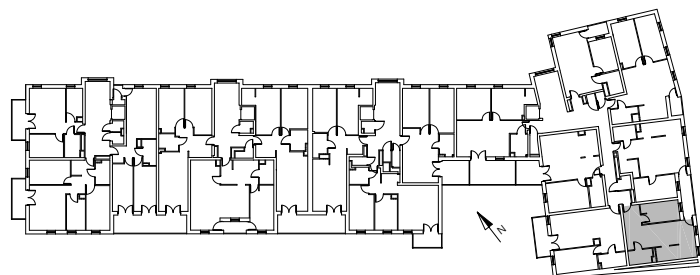

Bydgoszcz Leszczyńskiego

Powierzchnia pomieszczeń

41,13m²

Poziom

I Piętro

Numer mieszkania

11

Powierzchnia deweloperska

41,96m²

NR	POMIESZCZENIE	POWIERZCHNIA
1.	Pokój z aneksem kuchennym	28,71 m ²
2.	Łazienka	3,83 m ²
3.	Pokój	8,59 m ²

Powierzchnia pomieszczeń **41,13** m²

LOKALIZACJA MIESZKANIA

Przedsiębiorstwo Budowlane PBR S.A.