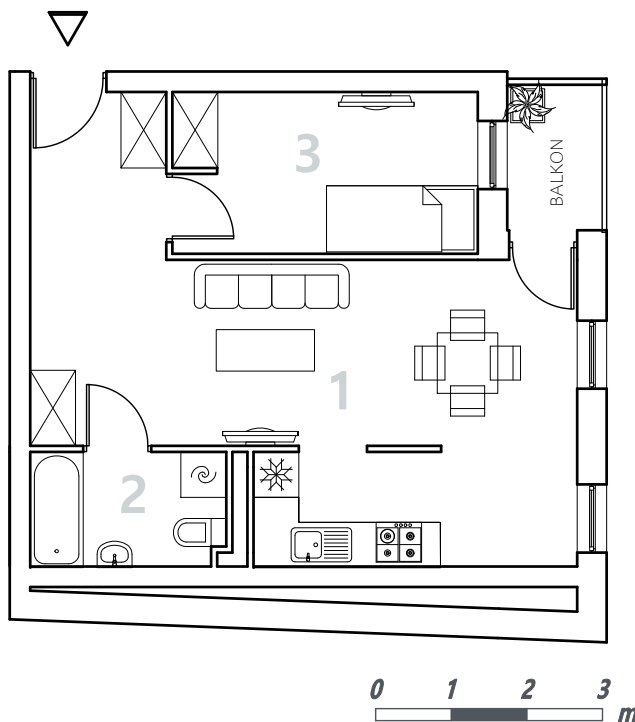

Bydgoszcz Leszczyńskiego

Powierzchnia pomieszczeń

41,13m²

Poziom

I Piętro

Numer mieszkania

11

Powierzchnia deweloperska

41,96m²

NR	POMIESZCZENIE	POWIERZCHNIA
1.	Pokój z aneksem kuchennym	28,71 m ²
2.	Łazienka	3,83 m ²
3.	Pokój	8,59 m ²

Powierzchnia pomieszczeń **41,13** m²

LOKALIZACJA MIESZKANIA

Przedsiębiorstwo Budowlane PBR S.A.