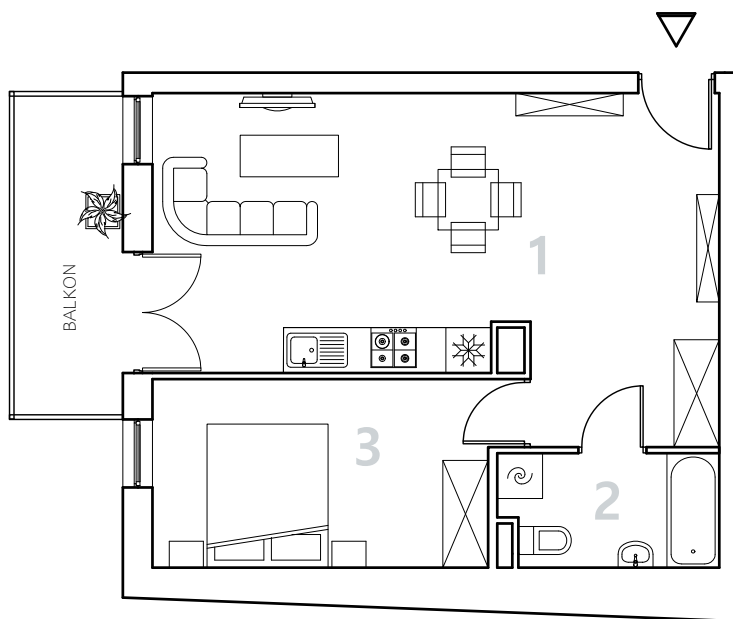

Bydgoszcz Leszczyńskiego

Powierzchnia pomieszczeń

46,03m²

Poziom

I Piętro

Numer mieszkania

12

Powierzchnia deweloperska

46,52m²

NR	POMIESZCZENIE	POWIERZCHNIA
----	---------------	--------------

1.	Pokój z aneksem kuchennym	30,09 m ²
2.	Łazienka	4,30 m ²
3.	Pokój	11,64 m ²

LOKALIZACJA MIESZKANIA

Powierzchnia pomieszczeń

46,03 m²