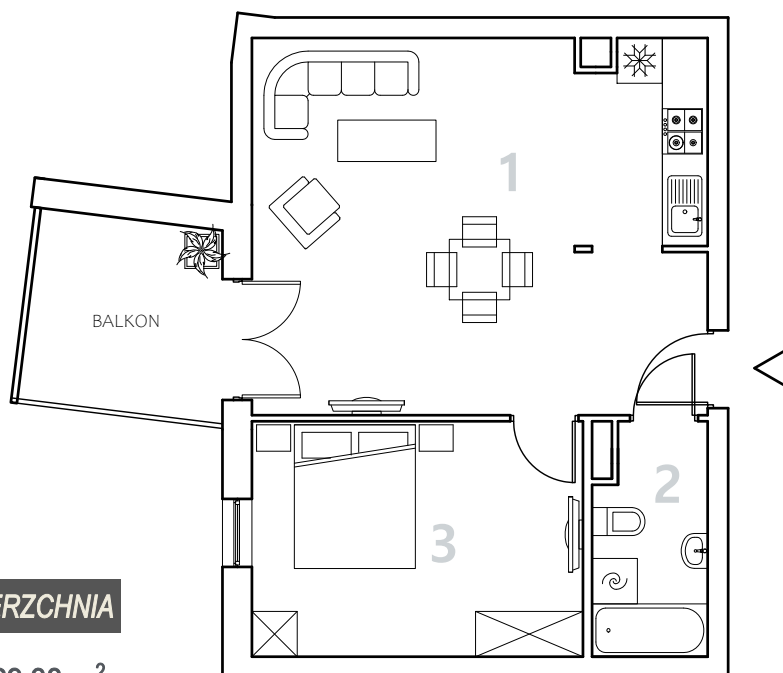

Bydgoszcz Leszczyńskiego

Powierzchnia pomieszczeń

47,47 m²

Poziom

I Piętro

Numer mieszkania

13

Powierzchnia deweloperska

48,66 m²

NR	POMIESZCZENIE	POWIERZCHNIA
1.	Pokój z aneksem kuchennym	29,38 m ²
2.	Łazienka	4,45 m ²
3.	Pokój	13,64 m ²

Powierzchnia pomieszczeń

47,47 m²

LOKALIZACJA MIESZKANIA

Przedsiębiorstwo Budowlane PBR S.A.