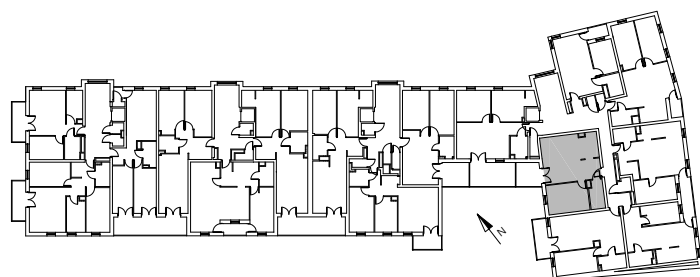

Bydgoszcz Leszczyńskiego

Powierzchnia pomieszczeń

47,47 m²

Poziom

I Piętro

Numer mieszkania

13

Powierzchnia deweloperska

48,66 m²

NR	POMIESZCZENIE	POWIERZCHNIA
1.	Pokój z aneksem kuchennym	29,38 m ²
2.	Łazienka	4,45 m ²
3.	Pokój	13,64 m ²

Powierzchnia pomieszczeń

47,47 m²

LOKALIZACJA MIESZKANIA

Przedsiębiorstwo Budowlane PBR S.A.