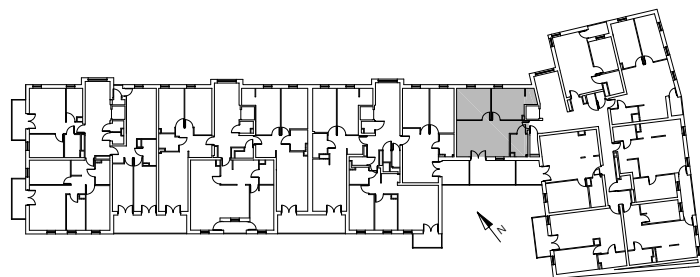

LOKALIZACJA MIESZKANIA

Powierzchnia pomieszczeń

53,68 m²

Przedsiębiorstwo Budowlane PBR S.A.

ul. 22 Stycznia 53, 89-300 Wyrzysk

e-mail: sprzedaz@pbrwyrzysk.pl

Biuro sprzedaży

BYDGOSZCZ

ul. Długa 60, Bydgoszcz

Tel. +48 668 609 350