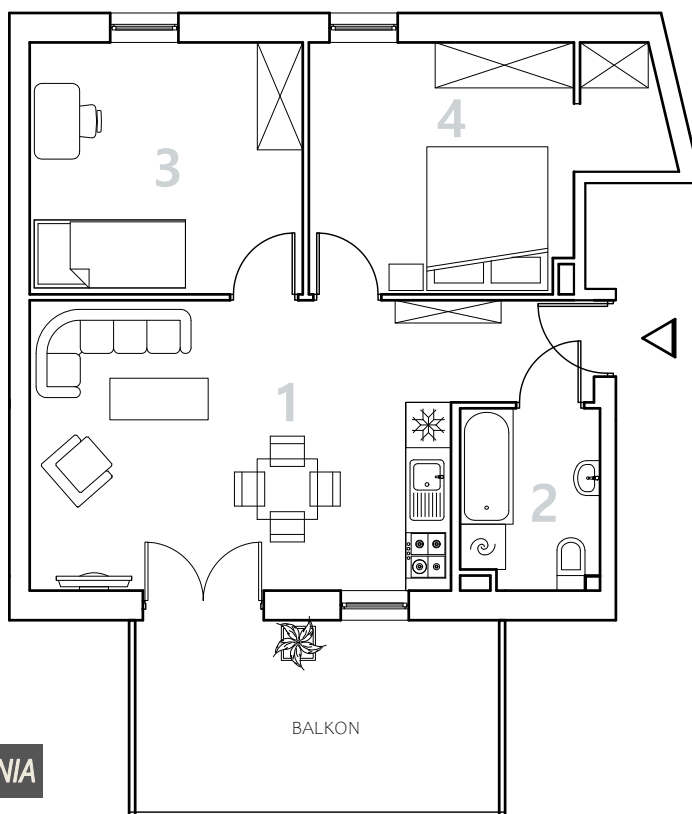

Bydgoszcz Leszczyńskiego

Powierzchnia pomieszczeń

53,68m²

Poziom

I Piętro

Numer mieszkania

14

Powierzchnia deweloperska

55,16m²

NR	POMIESZCZENIE	POWIERZCHNIA
1.	Pokój z aneksem kuchennym	24,04 m ²
2.	Łazienka	4,19 m ²
3.	Pokój	12,02 m ²
4.	Pokój z garderobą	13,43 m ²

0 1 2 3 m

LOKALIZACJA MIESZKANIA

Powierzchnia pomieszczeń