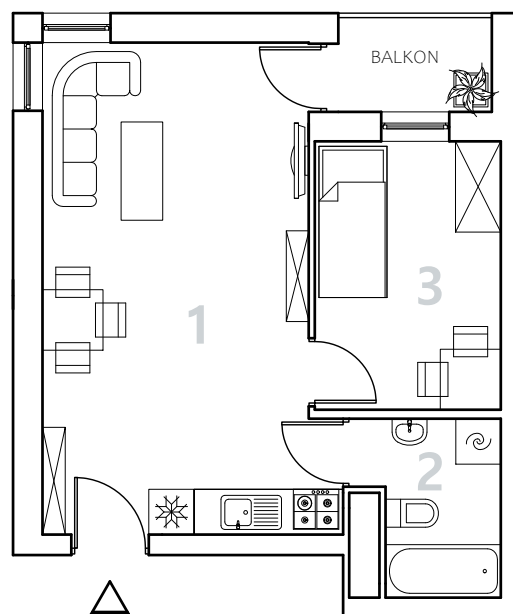

Bydgoszcz Leszczyńskiego

Powierzchnia pomieszczeń

36,43m²

Poziom

II Piętro

Numer mieszkania

15

Powierzchnia deweloperska

37,14m²

NR	POMIESZCZENIE	POWIERZCHNIA
1.	Pokój z aneksem kuchennym	23,56 m ²
2.	Łazienka	4,04 m ²
3.	Pokój	8,83 m ²

0 1 2 3 m

Powierzchnia pomieszczeń

36,43 m²

LOKALIZACJA MIESZKANIA

Przedsiębiorstwo Budowlane PBR S.A.