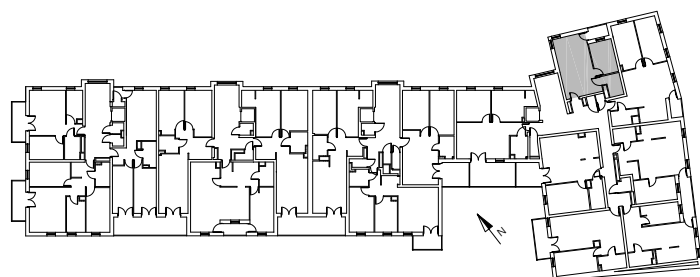

Bydgoszcz Leszczyńskiego

Powierzchnia pomieszczeń

36,43m²

Poziom

II Piętro

Numer mieszkania

15

Powierzchnia deweloperska

37,14m²

NR	POMIESZCZENIE	POWIERZCHNIA
1.	Pokój z aneksem kuchennym	23,56 m ²
2.	Łazienka	4,04 m ²
3.	Pokój	8,83 m ²

0 1 2 3 m

Powierzchnia pomieszczeń

36,43 m²

LOKALIZACJA MIESZKANIA

Przedsiębiorstwo Budowlane PBR S.A.