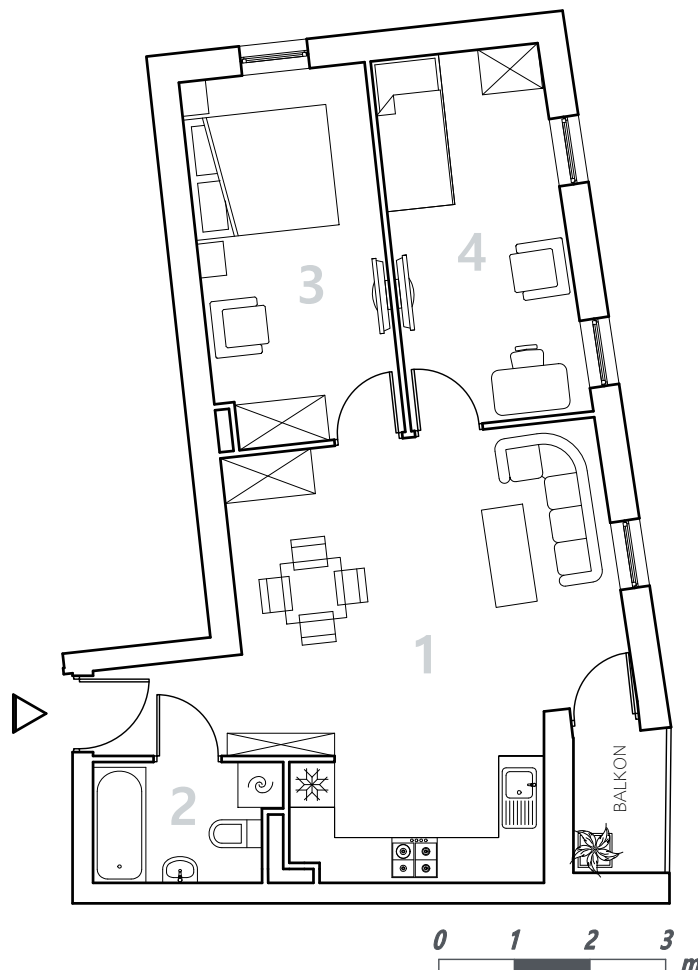

Bydgoszcz Leszczyńskiego

Powierzchnia pomieszczeń

55,85m²

Poziom

II Piętro

Numer mieszkania

16

Powierzchnia deweloperska

56,91m²

NR	POMIESZCZENIE	POWIERZCHNIA
1.	Pokój z aneksem kuchennym	28,27 m ²
2.	Łazienka	3,92 m ²
3.	Pokój	11,99 m ²
4.	Pokój	11,67 m ²

Powierzchnia pomieszczeń

55,85 m²

LOKALIZACJA MIESZKANIA

Przedsiębiorstwo Budowlane PBR S.A.