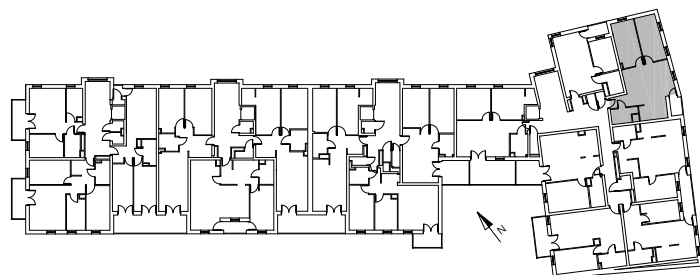

Bydgoszcz Leszczyńskiego

Powierzchnia pomieszczeń

55,85m²

Poziom

II Piętro

Numer mieszkania

16

Powierzchnia deweloperska

56,91m²

NR	POMIESZCZENIE	POWIERZCHNIA
1.	Pokój z aneksem kuchennym	28,27 m ²
2.	Łazienka	3,92 m ²
3.	Pokój	11,99 m ²
4.	Pokój	11,67 m ²

Powierzchnia pomieszczeń

55,85 m²

LOKALIZACJA MIESZKANIA

Przedsiębiorstwo Budowlane PBR S.A.