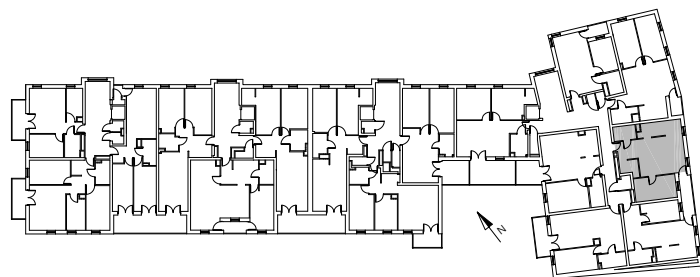

Bydgoszcz Leszczyńskiego

Powierzchnia pomieszczeń

48,36m²

Poziom

II Piętro

Numer mieszkania

17

Powierzchnia deweloperska

49,67m²

NR	POMIESZCZENIE	POWIERZCHNIA
1.	Pokój z aneksem kuchennym	30,64 m ²
2.	Wnęka	3,12 m ²
3.	Łazienka	3,66 m ²
4.	Pokój	10,94 m ²

Powierzchnia pomieszczeń

48,36 m²

LOKALIZACJA MIESZKANIA

Przedsiębiorstwo Budowlane PBR S.A.