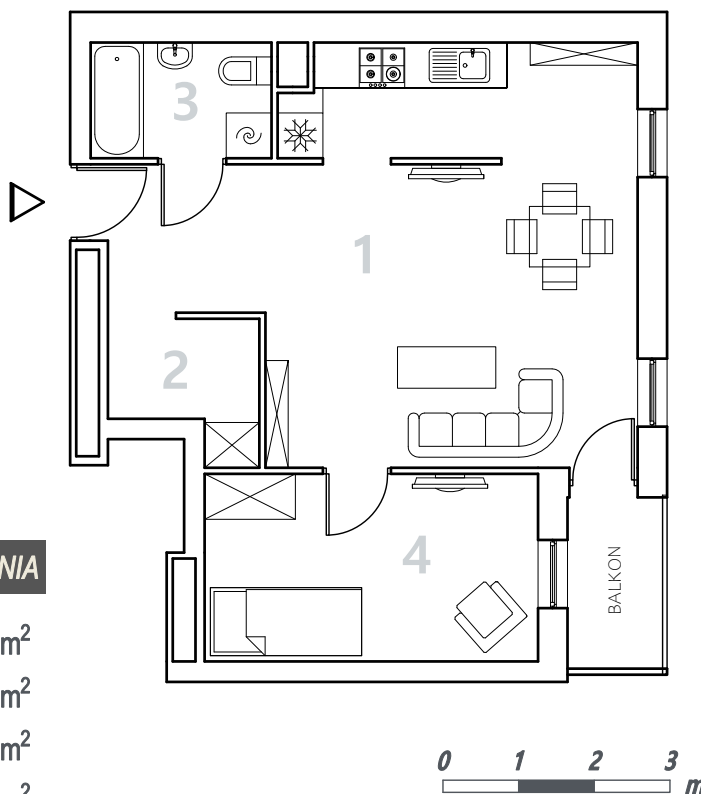

Bydgoszcz Leszczyńskiego

Powierzchnia pomieszczeń

48,36m²

Poziom

II Piętro

Numer mieszkania

17

Powierzchnia deweloperska

49,67m²

NR	POMIESZCZENIE	POWIERZCHNIA
1.	Pokój z aneksem kuchennym	30,64 m ²
2.	Wnęka	3,12 m ²
3.	Łazienka	3,66 m ²
4.	Pokój	10,94 m ²

Powierzchnia pomieszczeń

48,36 m²

LOKALIZACJA MIESZKANIA

Przedsiębiorstwo Budowlane PBR S.A.