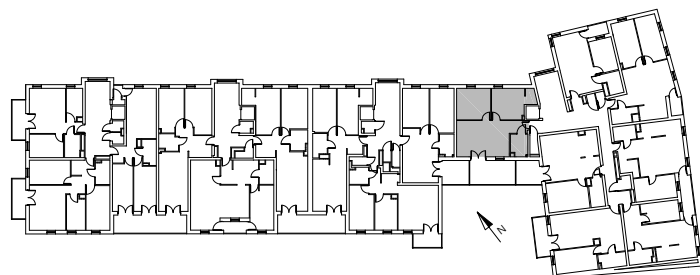

LOKALIZACJA MIESZKANIA

Powierzchnia pomieszczeń

53,58 m²

Przedsiębiorstwo Budowlane PBR S.A.

ul. 22 Stycznia 53, 89-300 Wyrzysk

e-mail: spredaz@pbrwyrzysk.pl

Biuro sprzedaży

BYDGOSZCZ

ul. Długa 60, Bydgoszcz

Tel. +48 668 609 350