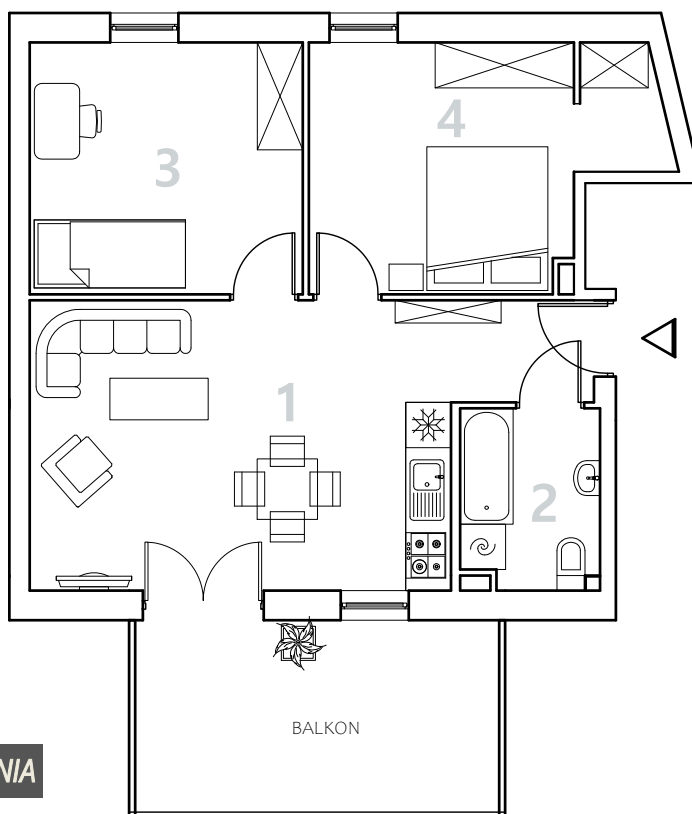

# Bydgoszcz Leszczyńskiego

Powierzchnia pomieszczeń

**53,58m<sup>2</sup>**

Poziom

**II Piętro**

Numer mieszkania

**21**

Powierzchnia deweloperska

**55,06m<sup>2</sup>**

NR	POMIESZCZENIE	POWIERZCHNIA
1.	Pokój z aneksem kuchennym	24,04 m <sup>2</sup>
2.	Łazienka	4,09 m <sup>2</sup>
3.	Pokój	12,02 m <sup>2</sup>
4.	Pokój z garderobą	13,43 m <sup>2</sup>