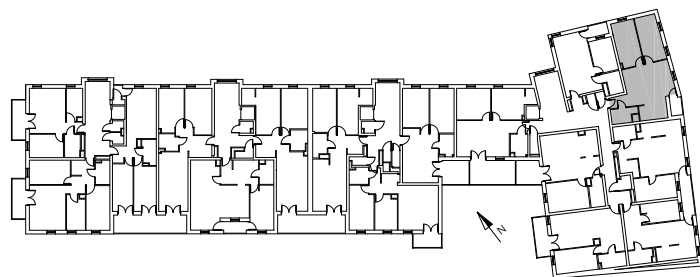

Przedsiębiorstwo Budowlane PBR S.A.

ul. 22 Stycznia 53, 89-300 Wyrzysk

e-mail: sprzedaz@pbrwyrzysk.pl

Biuro sprzedaży

BYDGOSZCZ

ul. Długa 60, Bydgoszcz

Tel. +48 668 609 350