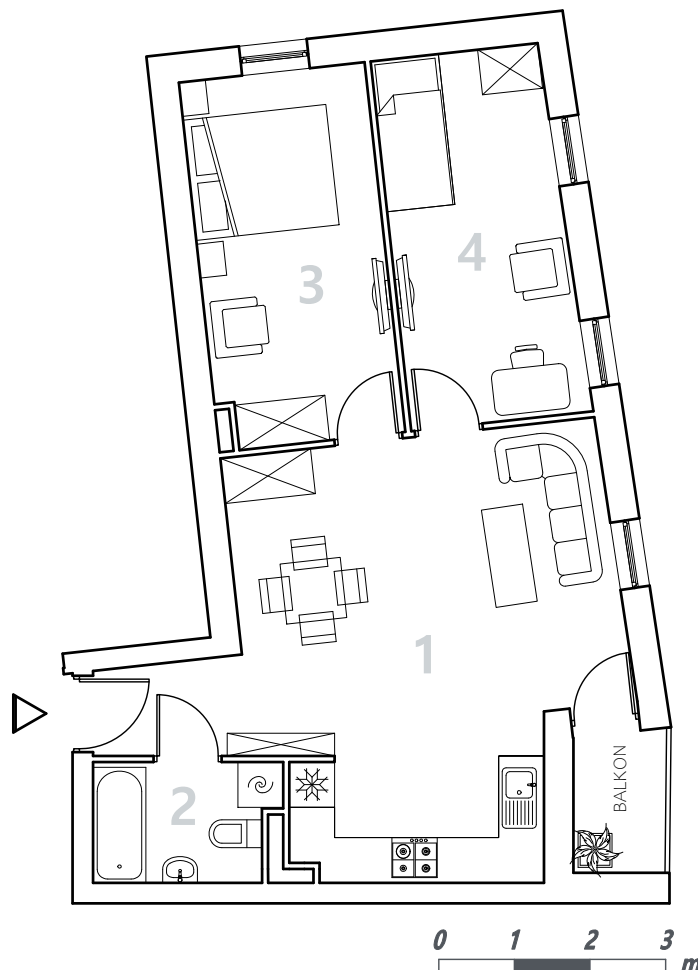

Powierzchnia pomieszczeń

55,85m²

Poziom

III Piętro

Numer mieszkania

23

Powierzchnia deweloperska

56,91m²

NR	POMIESZCZENIE	POWIERZCHNIA
1.	Pokój z aneksem kuchennym	28,27 m²
2.	Łazienka	3,92 m²
3.	Pokój	11,99 m²
4.	Pokój	11,67 m²

Powierzchnia pomieszczeń

55,85 m²

LOKALIZACJA MIESZKANIA