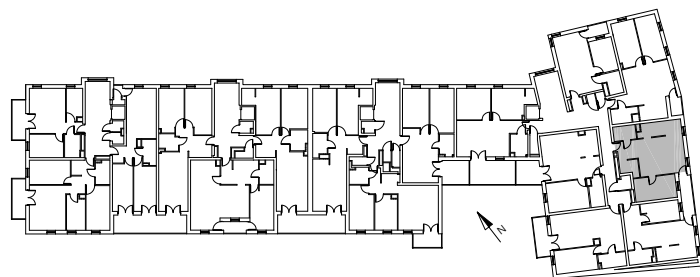

Bydgoszcz Leszczyńskiego

Powierzchnia pomieszczeń

48,36m²

Poziom

III Piętro

Numer mieszkania

24

Powierzchnia deweloperska

49,67m²

NR	POMIESZCZENIE	POWIERZCHNIA
1.	Pokój z aneksem kuchennym	30,64 m ²
2.	Wnęka	3,12 m ²
3.	Łazienka	3,66 m ²
4.	Pokój	10,94 m ²

Powierzchnia pomieszczeń

48,36 m²

LOKALIZACJA MIESZKANIA

Przedsiębiorstwo Budowlane PBR S.A.