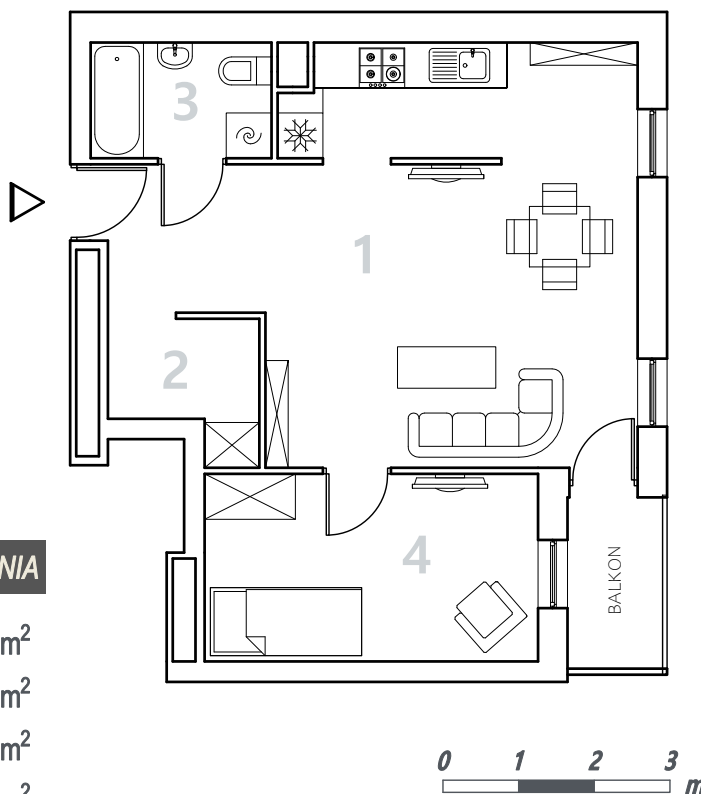

Bydgoszcz Leszczyńskiego

Powierzchnia pomieszczeń

48,36m²

Poziom

III Piętro

Numer mieszkania

24

Powierzchnia deweloperska

49,67m²

NR	POMIESZCZENIE	POWIERZCHNIA
1.	Pokój z aneksem kuchennym	30,64 m ²
2.	Wnęka	3,12 m ²
3.	Łazienka	3,66 m ²
4.	Pokój	10,94 m ²

Powierzchnia pomieszczeń

48,36 m²

LOKALIZACJA MIESZKANIA

Przedsiębiorstwo Budowlane PBR S.A.