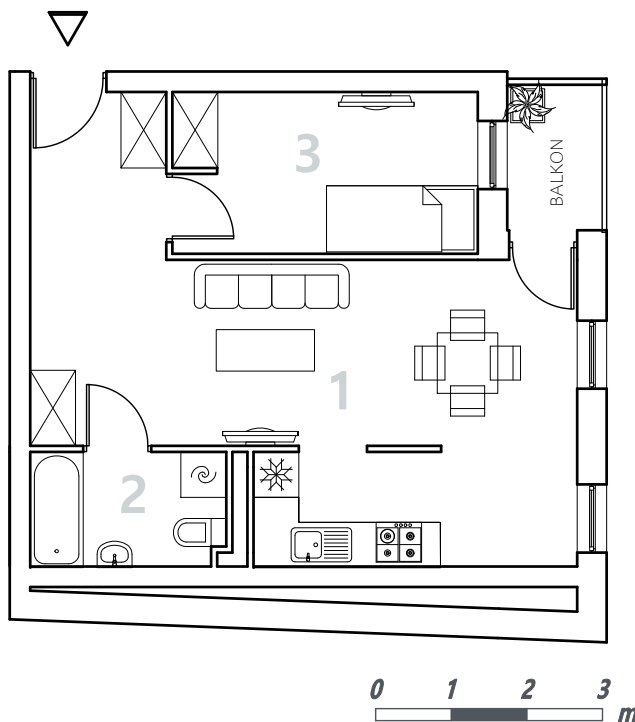

Bydgoszcz Leszczyńskiego

Powierzchnia pomieszczeń

40,96m²

Poziom

III Piętro

Numer mieszkania

25

Powierzchnia deweloperska

41,79m²

NR	POMIESZCZENIE	POWIERZCHNIA
1.	Pokój z aneksem kuchennym	28,71 m ²
2.	Łazienka	3,66 m ²
3.	Pokój	8,59 m ²

Powierzchnia pomieszczeń **40,96** m²

LOKALIZACJA MIESZKANIA

Przedsiębiorstwo Budowlane PBR S.A.