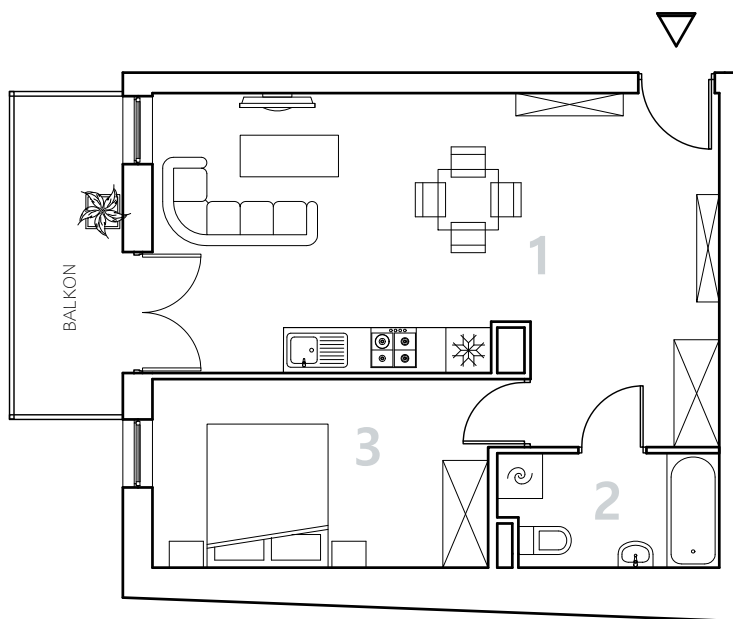

Bydgoszcz Leszczyńskiego

Powierzchnia pomieszczeń

45,83m²

Poziom

III Piętro

Numer mieszkania

26

Powierzchnia deweloperska

46,32m²

NR	POMIESZCZENIE	POWIERZCHNIA
1.	Pokój z aneksem kuchennym	29,94 m ²
2.	Łazienka	4,25 m ²
3.	Pokój	11,64 m ²

LOKALIZACJA MIESZKANIA

Powierzchnia pomieszczeń

45,83 m²

Przedsiębiorstwo Budowlane PBR S.A.