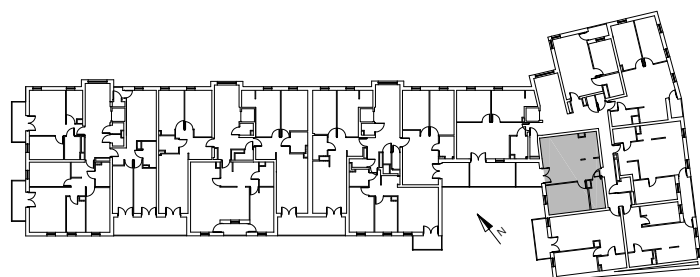

Bydgoszcz Leszczyńskiego

Powierzchnia pomieszczeń

47,36m²

Poziom

III Piętro

Numer mieszkania

27

Powierzchnia deweloperska

48,55m²

NR	POMIESZCZENIE	POWIERZCHNIA
1.	Pokój z aneksem kuchennym	29,24 m ²
2.	Łazienka	4,47 m ²
3.	Pokój	13,65 m ²

Powierzchnia pomieszczeń

47,36 m²

LOKALIZACJA MIESZKANIA

Przedsiębiorstwo Budowlane PBR S.A.