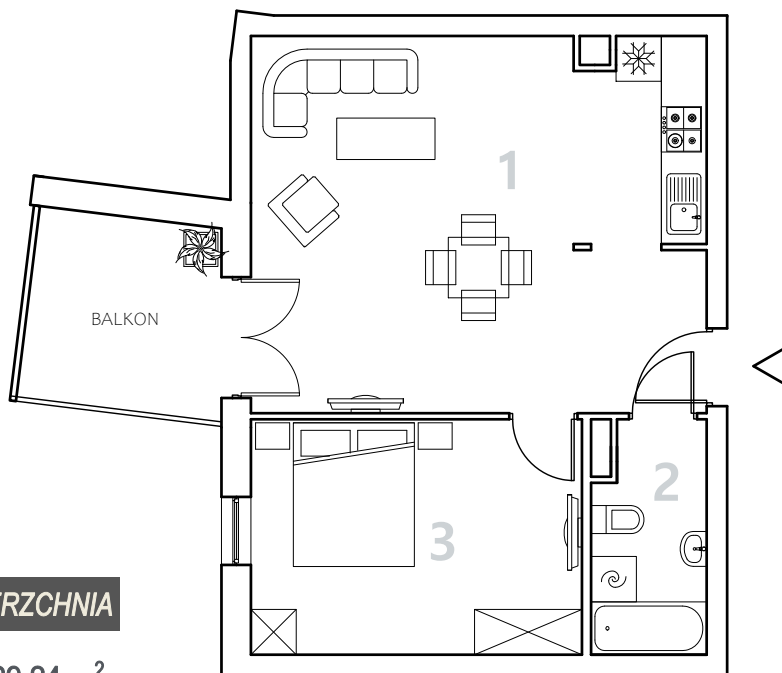

Bydgoszcz Leszczyńskiego

Powierzchnia pomieszczeń

47,36m²

Poziom

III Piętro

Numer mieszkania

27

Powierzchnia deweloperska

48,55m²

NR	POMIESZCZENIE	POWIERZCHNIA
1.	Pokój z aneksem kuchennym	29,24 m ²
2.	Łazienka	4,47 m ²
3.	Pokój	13,65 m ²

Powierzchnia pomieszczeń

47,36 m²

LOKALIZACJA MIESZKANIA

Przedsiębiorstwo Budowlane PBR S.A.