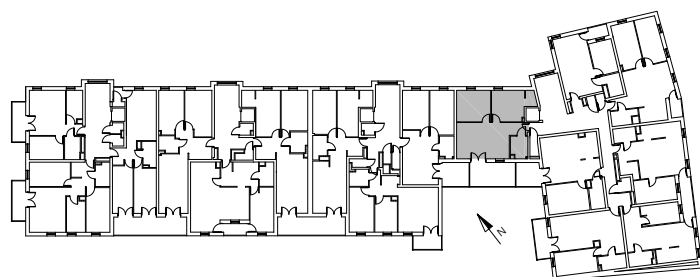

LOKALIZACJA MIESZKANIA

Powierzchnia pomieszczeń

53,58 m²

Przedsiębiorstwo Budowlane PBR S.A.

ul. 22 Stycznia 53, 89-300 Wyrzysk

e-mail: spredaz@pbrwyrzysk.pl

Biuro sprzedaży

BYDGOSZCZ

ul. Długa 60, Bydgoszcz

Tel. +48 668 609 350