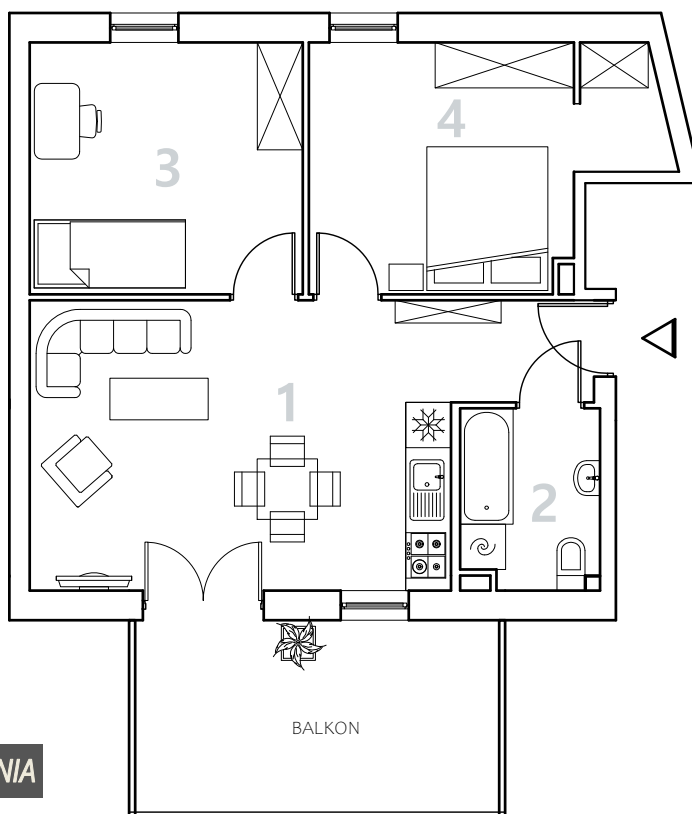

# Bydgoszcz Leszczyńskiego

Powierzchnia pomieszczeń

**53,58m<sup>2</sup>**

Poziom

**III Piętro**

Numer mieszkania

**28**

Powierzchnia deweloperska

**55,06m<sup>2</sup>**

NR	POMIESZCZENIE	POWIERZCHNIA
1.	Pokój z aneksem kuchennym	24,04 m <sup>2</sup>
2.	Łazienka	4,09 m <sup>2</sup>
3.	Pokój	12,02 m <sup>2</sup>
4.	Pokój z garderobą	13,43 m <sup>2</sup>