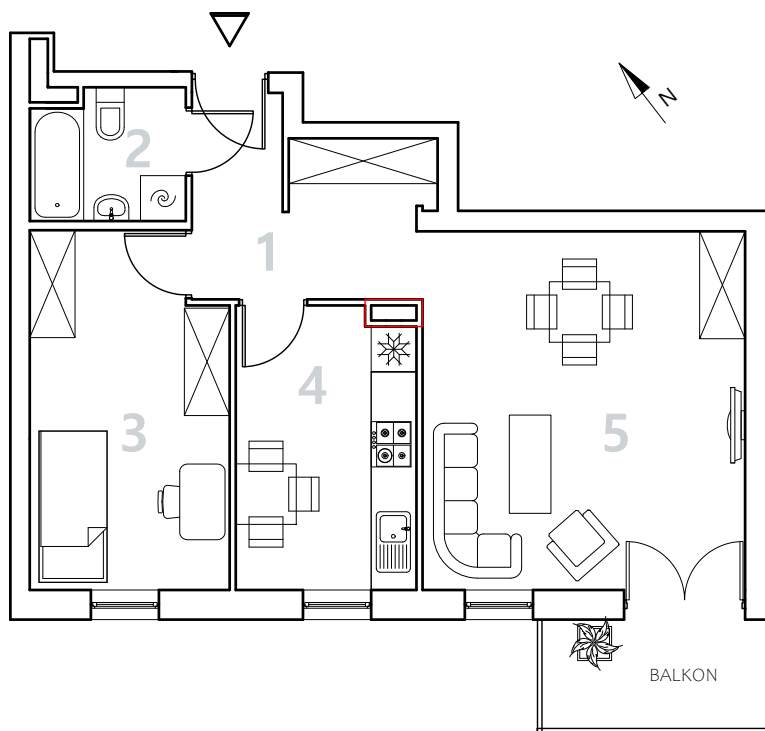

Bydgoszcz Leszczyńskiego

Powierzchnia pomieszczeń

51,38m²

Poziom

Parter

Numer mieszkania

30

Powierzchnia deweloperska

53,22m²

NR	POMIESZCZENIE	POWIERZCHNIA
1.	Przedpokój	7,10 m ²
2.	Łazienka	3,51 m ²
3.	Pokój	11,90 m ²
4.	Kuchnia	8,77 m ²
5.	Pokój	20,10 m ²

LOKALIZACJA MIESZKANIA

Powierzchnia pomieszczeń

51,38 m²

Przedsiębiorstwo Budowlane PBR S.A.