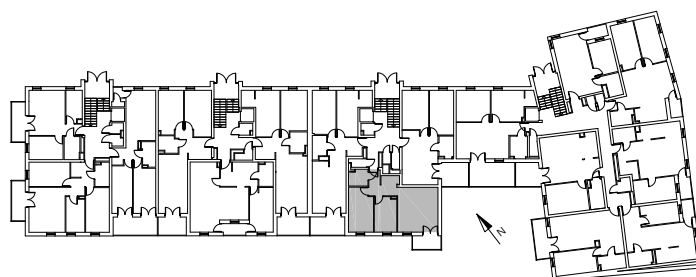

Bydgoszcz Leszczyńskiego

Powierzchnia pomieszczeń

51,38m²

Poziom

Parter

Numer mieszkania

30

Powierzchnia deweloperska

53,22m²

NR	POMIESZCZENIE	POWIERZCHNIA
1.	Przedpokój	7,10 m ²
2.	Łazienka	3,51 m ²
3.	Pokój	11,90 m ²
4.	Kuchnia	8,77 m ²
5.	Pokój	20,10 m ²

LOKALIZACJA MIESZKANIA

Powierzchnia pomieszczeń

51,38 m²

Przedsiębiorstwo Budowlane PBR S.A.