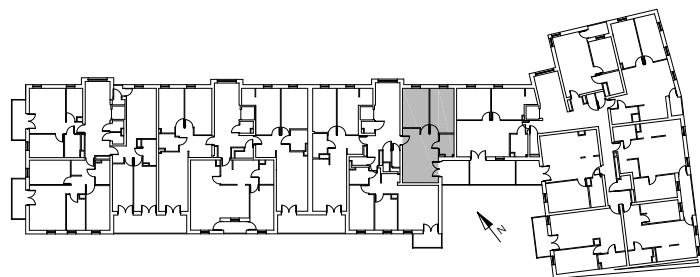

Bydgoszcz Leszczyńskiego

Powierzchnia pomieszczeń

48,68m²

Poziom

I Piętro

Numer mieszkania

32

Powierzchnia deweloperska

49,84m²

NR	POMIESZCZENIE	POWIERZCHNIA
1.	Pokój z aneksem kuchennym	20,63 m ²
2.	Pokój	12,25 m ²
3.	Pokój	12,16 m ²
4.	Łazienka	3,64 m ²

LOKALIZACJA MIESZKANIA

Powierzchnia pomieszczeń

48,68 m²

Przedsiębiorstwo Budowlane PBR S.A.