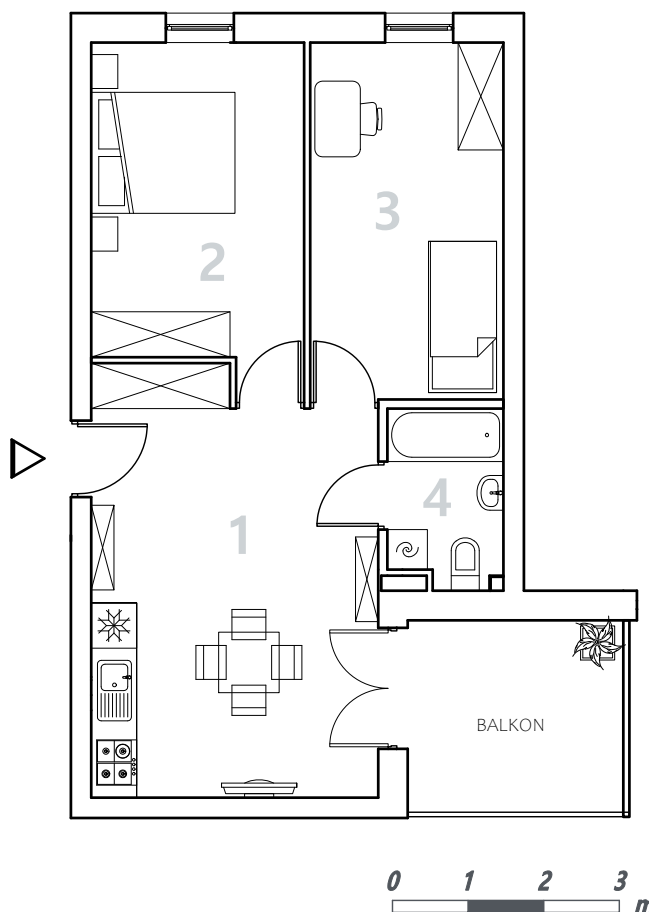

Bydgoszcz Leszczyńskiego

Powierzchnia pomieszczeń

48,68m²

Poziom

I Piętro

Numer mieszkania

32

Powierzchnia deweloperska

49,84m²

NR	POMIESZCZENIE	POWIERZCHNIA
1.	Pokój z aneksem kuchennym	20,63 m ²
2.	Pokój	12,25 m ²
3.	Pokój	12,16 m ²
4.	Łazienka	3,64 m ²

LOKALIZACJA MIESZKANIA

Powierzchnia pomieszczeń

48,68 m²

Przedsiębiorstwo Budowlane PBR S.A.