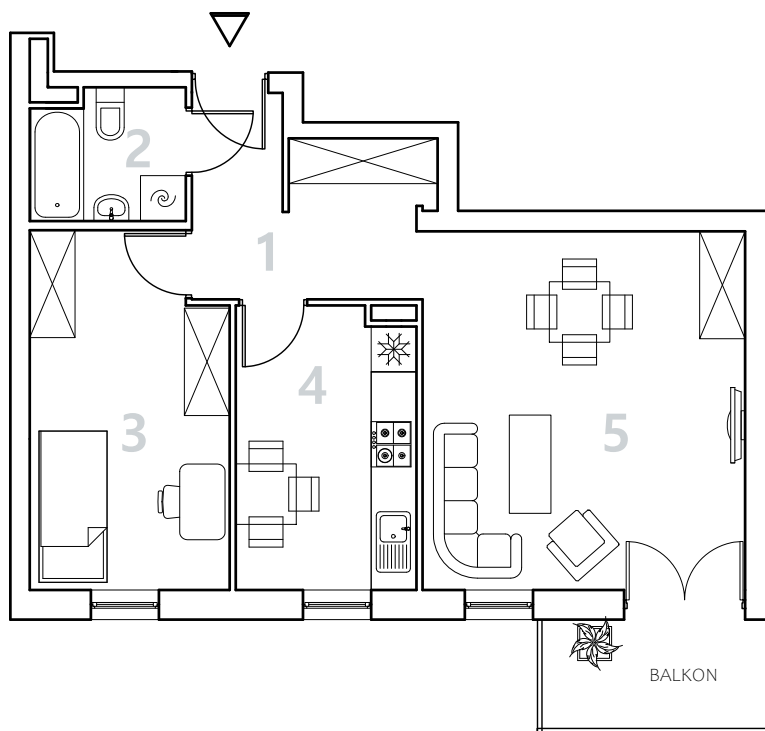

Bydgoszcz Leszczyńskiego

Powierzchnia pomieszczeń

51,46m²

Poziom

I Piętro

Numer mieszkania

33

Powierzchnia deweloperska

53,30m²

0 1 2 3 m

NR	POMIESZCZENIE	POWIERZCHNIA
1.	Przedpokój	7,07 m ²
2.	łazienka	3,51 m ²
3.	Pokój	11,97 m ²
4.	Kuchnia	8,67 m ²
5.	Pokój	20,24 m ²

LOKALIZACJA MIESZKANIA

Powierzchnia pomieszczeń

51,46 m²