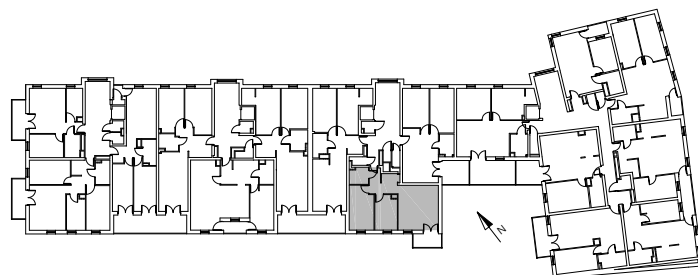

Bydgoszcz Leszczyńskiego

Powierzchnia pomieszczeń

51,46m²

Poziom

I Piętro

Numer mieszkania

33

Powierzchnia deweloperska

53,30m²

0 1 2 3 m

NR	POMIESZCZENIE	POWIERZCHNIA
1.	Przedpokój	7,07 m ²
2.	łazienka	3,51 m ²
3.	Pokój	11,97 m ²
4.	Kuchnia	8,67 m ²
5.	Pokój	20,24 m ²

LOKALIZACJA MIESZKANIA

Powierzchnia pomieszczeń

51,46 m²