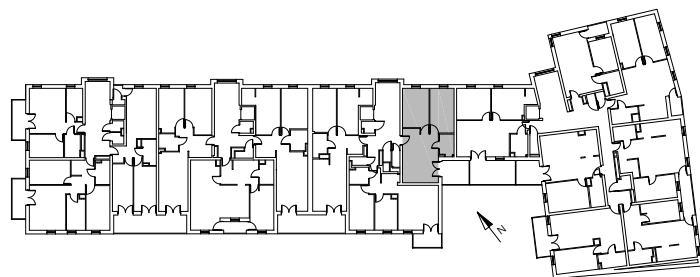

Bydgoszcz Leszczyńskiego

Powierzchnia pomieszczeń

48,63m²

Poziom

II Piętro

Numer mieszkania

35

Powierzchnia deweloperska

49,79m²

NR	POMIESZCZENIE	POWIERZCHNIA
1.	Pokój z aneksem kuchennym	20,63 m ²
2.	Pokój	12,25 m ²
3.	Pokój	12,16 m ²
4.	Łazienka	3,59 m ²

LOKALIZACJA MIESZKANIA

Powierzchnia pomieszczeń

48,63 m²

Przedsiębiorstwo Budowlane PBR S.A.