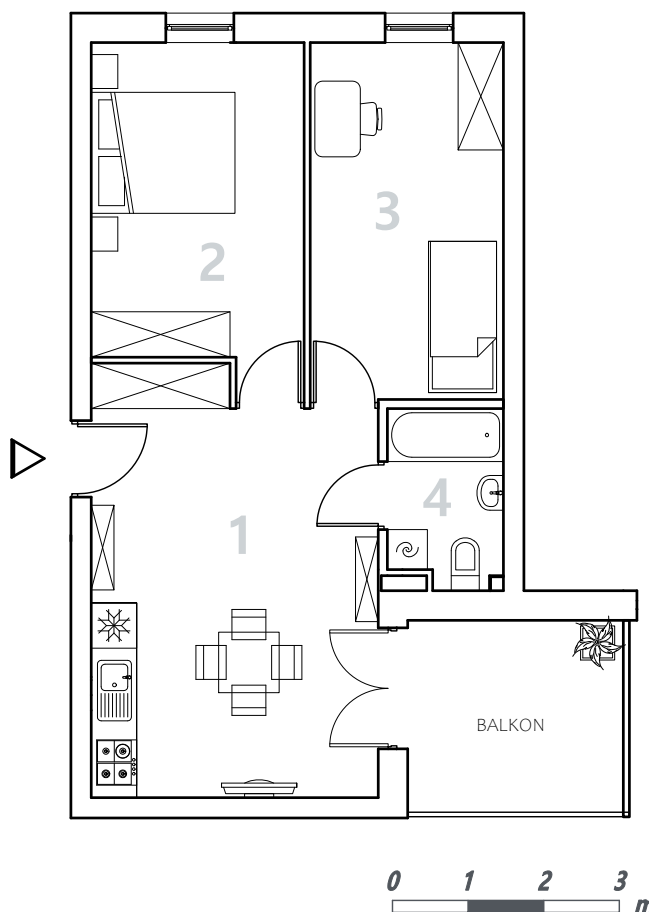

Bydgoszcz Leszczyńskiego

Powierzchnia pomieszczeń

48,63m²

Poziom

II Piętro

Numer mieszkania

35

Powierzchnia deweloperska

49,79m²

NR	POMIESZCZENIE	POWIERZCHNIA
1.	Pokój z aneksem kuchennym	20,63 m ²
2.	Pokój	12,25 m ²
3.	Pokój	12,16 m ²
4.	Łazienka	3,59 m ²

LOKALIZACJA MIESZKANIA

Powierzchnia pomieszczeń

48,63 m²

Przedsiębiorstwo Budowlane PBR S.A.