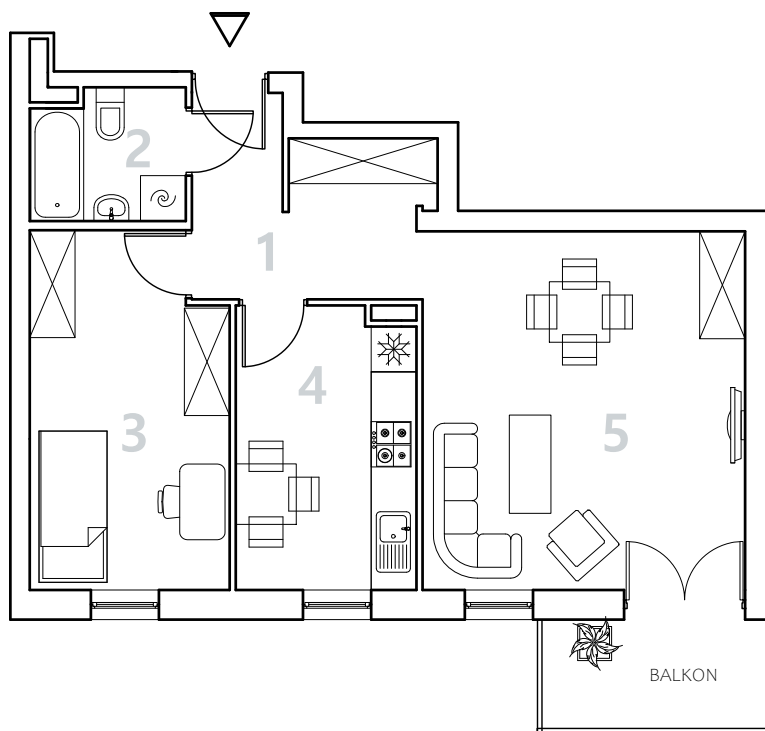

Bydgoszcz Leszczyńskiego

Powierzchnia pomieszczeń

51,37 m²

Poziom

II Piętro

Numer mieszkania

36

Powierzchnia deweloperska

53,21 m²

0 1 2 3 m

NR	POMIESZCZENIE	POWIERZCHNIA
1.	Przedpokój	7,07 m ²
2.	łazienka	3,51 m ²
3.	Pokój	11,97 m ²
4.	Kuchnia	8,58 m ²
5.	Pokój	20,24 m ²

LOKALIZACJA MIESZKANIA

Powierzchnia pomieszczeń

51,37 m²