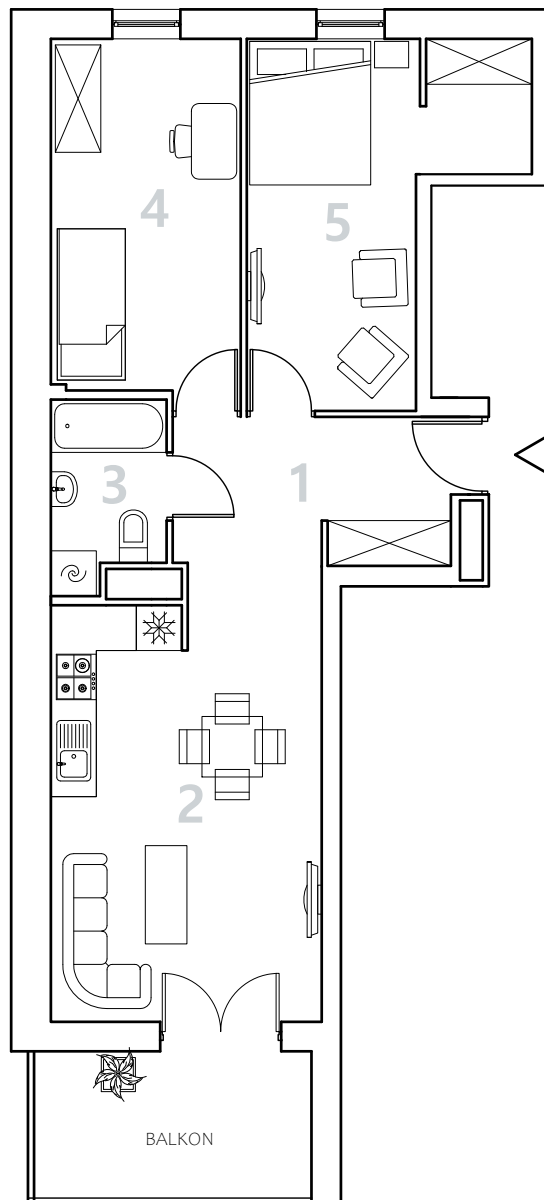

Powierzchnia pomieszczeń

57,26_m²

Poziom

II Piętro

Numer mieszkania

37

Powierzchnia deweloperska

58,40_m²

NR	POMIESZCZENIE	POWIERZCHNIA

1.	Przedpokój	7,35 m²
2.	Pokój z aneksem kuchennym	20,53 m²
3.	Łazienka	3,62 m²
4.	Pokój	11,98 m²
5.	Pokój z garderobą	13,78 m²

Powierzchnia pomieszczeń

57,26 m²