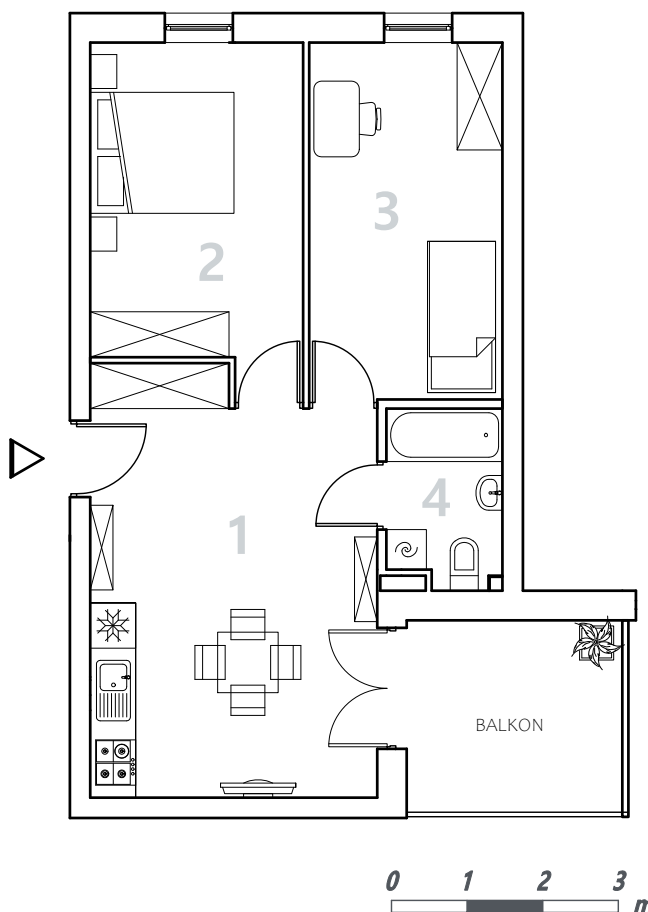

Bydgoszcz Leszczyńskiego

Powierzchnia pomieszczeń

48,63m²

Poziom

III Piętro

Numer mieszkania

38

Powierzchnia deweloperska

49,79m²

NR	POMIESZCZENIE	POWIERZCHNIA
1.	Pokój z aneksem kuchennym	20,63 m ²
2.	Pokój	12,25 m ²
3.	Pokój	12,16 m ²
4.	Łazienka	3,59 m ²

LOKALIZACJA MIESZKANIA

Powierzchnia pomieszczeń

48,63 m²

Przedsiębiorstwo Budowlane PBR S.A.