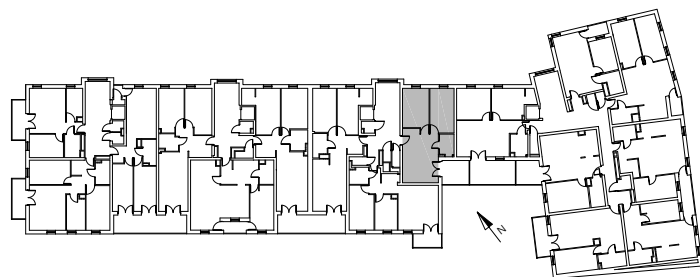

Bydgoszcz Leszczyńskiego

Powierzchnia pomieszczeń

48,63m²

Poziom

III Piętro

Numer mieszkania

38

Powierzchnia deweloperska

49,79m²

NR	POMIESZCZENIE	POWIERZCHNIA
1.	Pokój z aneksem kuchennym	20,63 m ²
2.	Pokój	12,25 m ²
3.	Pokój	12,16 m ²
4.	Łazienka	3,59 m ²

LOKALIZACJA MIESZKANIA

Powierzchnia pomieszczeń

48,63 m²

Przedsiębiorstwo Budowlane PBR S.A.