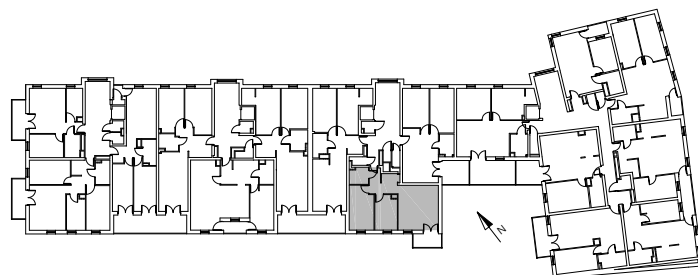

Bydgoszcz Leszczyńskiego

Powierzchnia pomieszczeń

51,37 m²

Poziom

III Piętro

Numer mieszkania

39

Powierzchnia deweloperska

53,21 m²

NR	POMIESZCZENIE	POWIERZCHNIA
1.	Przedpokój	7,07 m ²
2.	łazienka	3,51 m ²
3.	Pokój	11,97 m ²
4.	Kuchnia	8,58 m ²
5.	Pokój	20,24 m ²

LOKALIZACJA MIESZKANIA

Powierzchnia pomieszczeń

51,37 m²

Przedsiębiorstwo Budowlane PBR S.A.