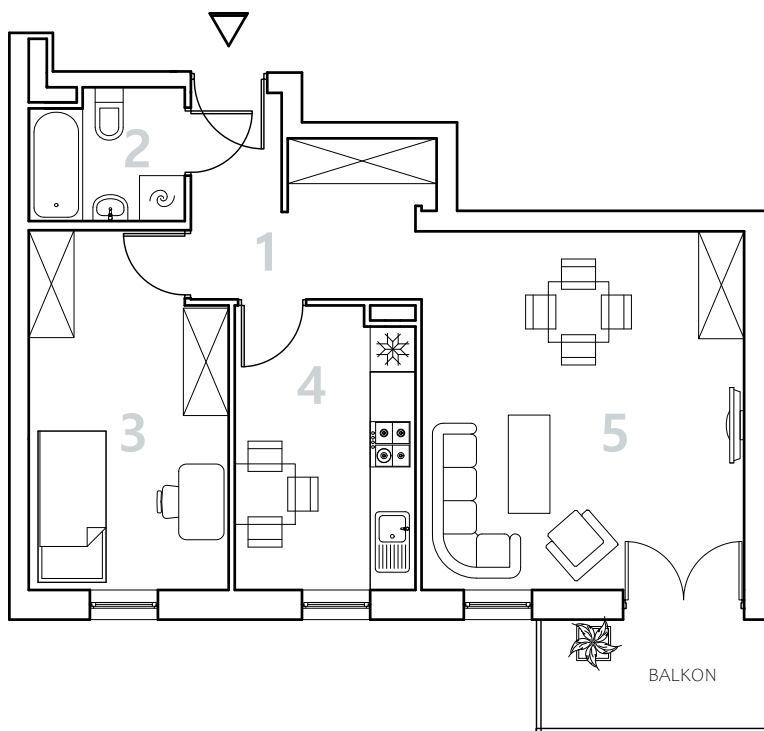

Bydgoszcz Leszczyńskiego

Powierzchnia pomieszczeń

51,37 m²

Poziom

III Piętro

Numer mieszkania

39

Powierzchnia deweloperska

53,21 m²

NR	POMIESZCZENIE	POWIERZCHNIA
1.	Przedpokój	7,07 m ²
2.	łazienka	3,51 m ²
3.	Pokój	11,97 m ²
4.	Kuchnia	8,58 m ²
5.	Pokój	20,24 m ²

LOKALIZACJA MIESZKANIA

Powierzchnia pomieszczeń

51,37 m²

Przedsiębiorstwo Budowlane PBR S.A.