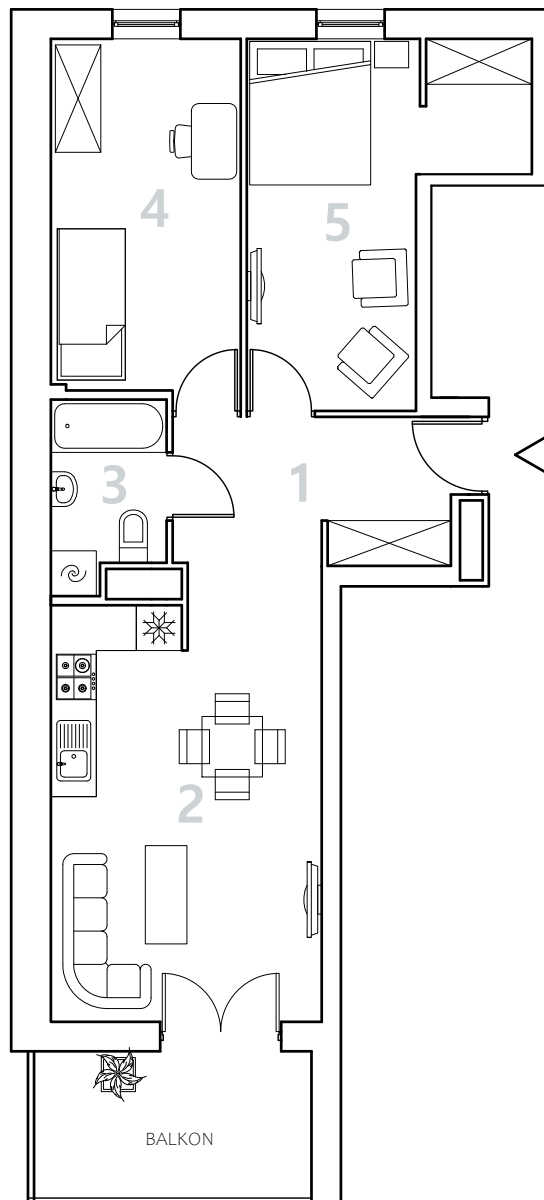

Bydgoszcz Leszczyńskiego

Powierzchnia pomieszczeń

57,26_m²

Poziom

III Piętro

Numer mieszkania

40

Powierzchnia deweloperska

58,40_m²

NR	POMIESZCZENIE	POWIERZCHNIA
1.	Przedpokój	7,35 m ²
2.	Pokój z aneksem kuchennym	20,53 m ²
3.	Łazienka	3,62 m ²
4.	Pokój	11,98 m ²
5.	Pokój z garderobą	13,78 m ²

Powierzchnia pomieszczeń

57,26 m²