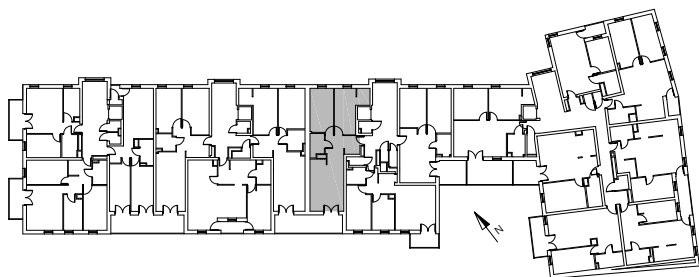

LOKALIZACJA MIESZKANIA

Przedsiębiorstwo Budowlane PBR S.A.

ul. 22 Stycznia 53, 89-300 Wyrzysk

e-mail: sprzedaz@pbrwyrzysk.pl

Biuro sprzedaży

BYDGOSZCZ

ul. Długa 60, Bydgoszcz

Tel. +48 668 609 350