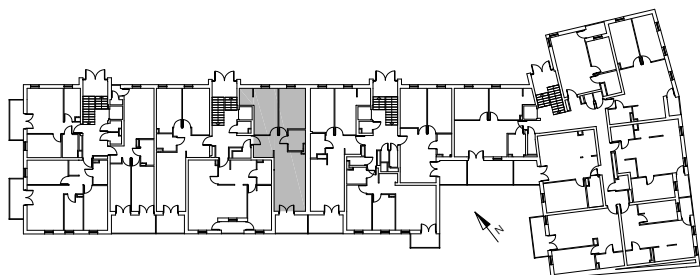

LOKALIZACJA MIESZKANIA

Przedsiębiorstwo Budowlane PBR S.A.

ul. 22 Stycznia 53, 89-300 Wyrzysk

e-mail: sprzedaz@pbrwyrzysk.pl

Biuro sprzedaży

BYDGOSZCZ

ul. Długa 60, Bydgoszcz

Tel. +48 668 609 350