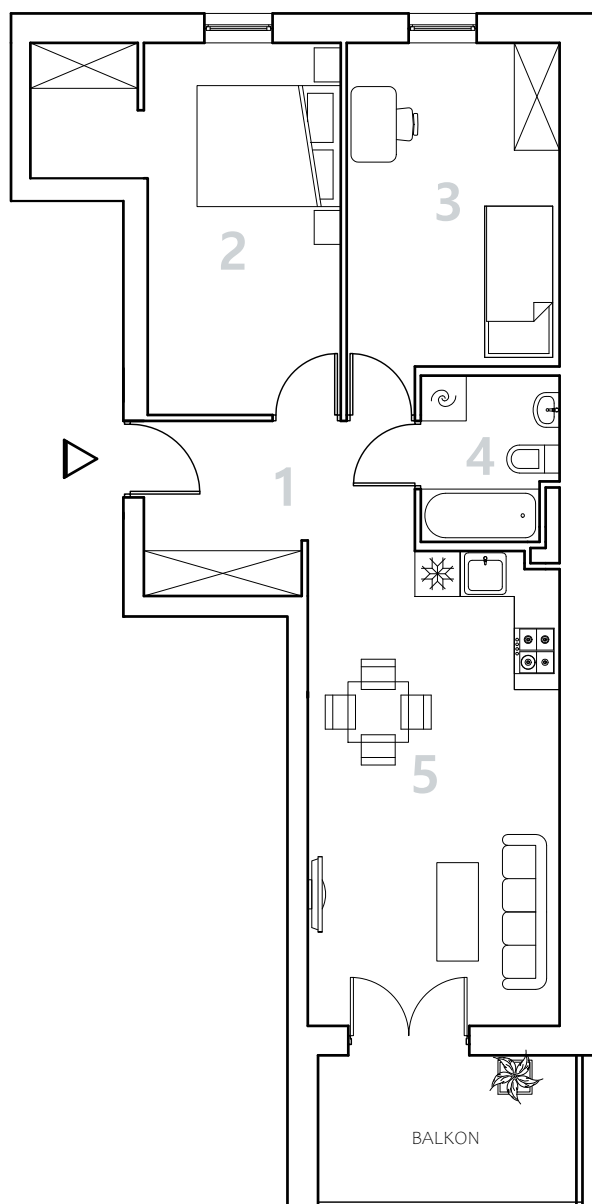

Powierzchnia pomieszczeń

59,85m²

Poziom

Parter

Numer mieszkania

41

Powierzchnia deweloperska

61,29m²

NR	POMIESZCZENIE	POWIERZCHNIA

1.	Przedpokój	4,83 m²
2.	Pokój z garderobą	15,29 m²
3.	Pokój	12,66 m²
4.	Łazienka	3,83 m²
5.	Pokój z aneksem kuchennym	23,24 m²

Powierzchnia pomieszczeń

59,85 m²