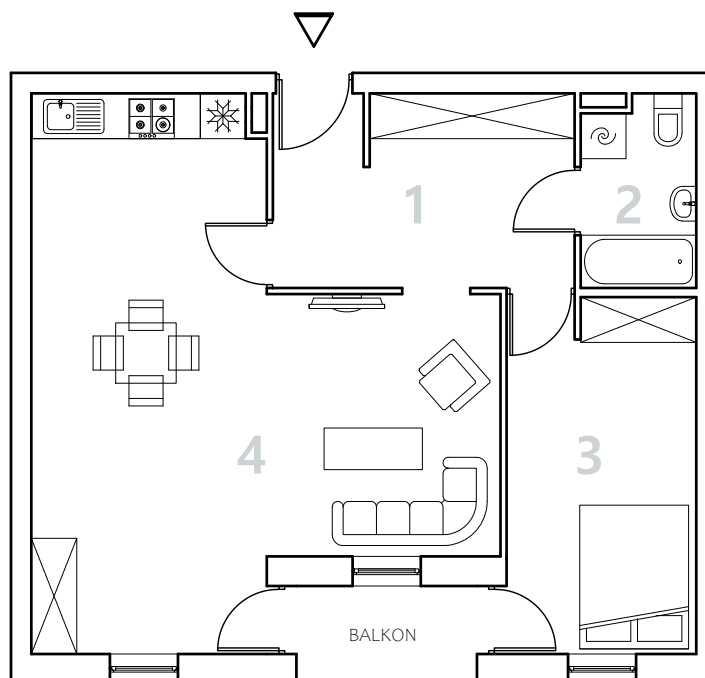

Bydgoszcz Leszczyńskiego

Powierzchnia pomieszczeń

58,91 m²

Poziom

Parter

Numer mieszkania

42

Powierzchnia deweloperska

60,69 m²

NR	POMIESZCZENIE	POWIERZCHNIA
----	---------------	--------------

1.	Przedpokój	9,96 m ²
2.	Łazienka	3,76 m ²
3.	Pokój	11,91 m ²
4.	Pokój z aneksem kuchennym	33,28 m ²

0 1 2 3 m

Powierzchnia pomieszczeń