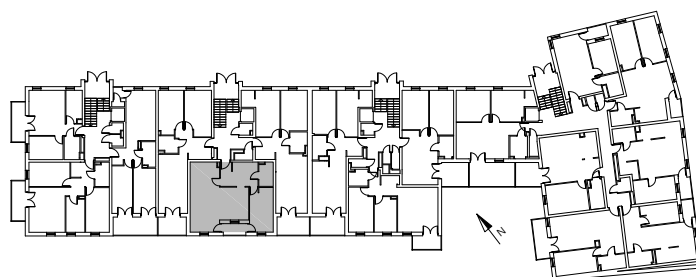

Przedsiębiorstwo Budowlane PBR S.A.

ul. 22 Stycznia 53, 89-300 Wyrzysk

e-mail: sprzedaz@pbrwyrzysk.pl

Biuro sprzedaży

BYDGOSZCZ

ul. Długa 60, Bydgoszcz

Tel. +48 668 609 350