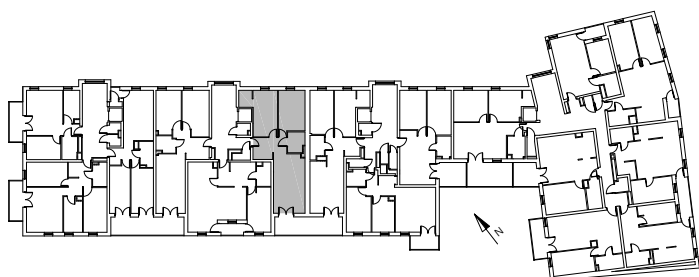

LOKALIZACJA MIESZKANIA

Przedsiębiorstwo Budowlane PBR S.A.

ul. 22 Stycznia 53, 89-300 Wyrzysk

e-mail: sprzedaz@pbrwyrzysk.pl

Biuro sprzedaży

BYDGOSZCZ

ul. Długa 60, Bydgoszcz

Tel. +48 668 609 350