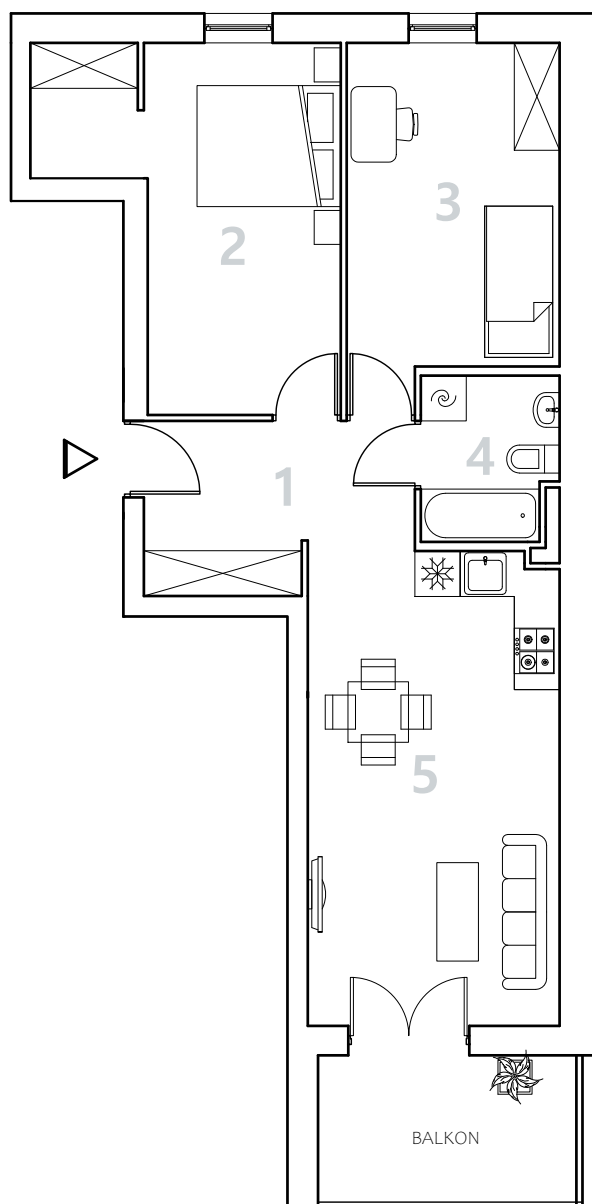

Bydgoszcz Leszczyńskiego

Powierzchnia pomieszczeń

59,91 m²

Poziom

I Piętro

Numer mieszkania

44

Powierzchnia deweloperska

61,35m²

NR	POMIESZCZENIE	POWIERZCHNIA
1.	Przedpokój	4,83 m ²
2.	Pokój z garderobą	15,35 m ²
3.	Pokój	12,70 m ²
4.	Łazienka	3,83 m ²
5.	Pokój z aneksem kuchennym	23,20 m ²

Powierzchnia pomieszczeń

59,91 m²