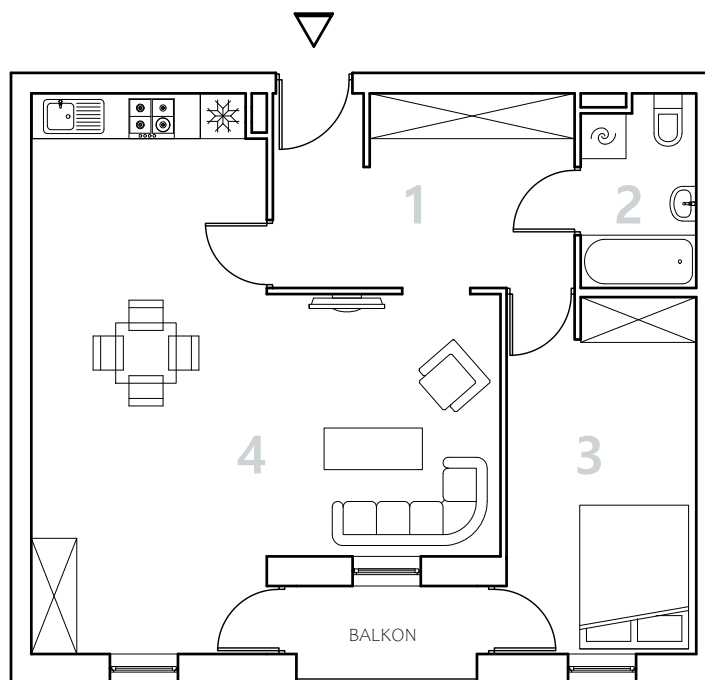

Bydgoszcz Leszczyńskiego

Powierzchnia pomieszczeń

58,96m²

Poziom

II Piętro

Numer mieszkania

48

Powierzchnia deweloperska

60,74m²

NR	POMIESZCZENIE	POWIERZCHNIA
1.	Przedpokój	9,94 m ²
2.	Łazienka	3,62 m ²
3.	Pokój	11,98 m ²
4.	Pokój z aneksem kuchennym	33,42 m ²

LOKALIZACJA MIESZKANIA

Powierzchnia pomieszczeń

58,96 m²

Przedsiębiorstwo Budowlane PBR S.A.