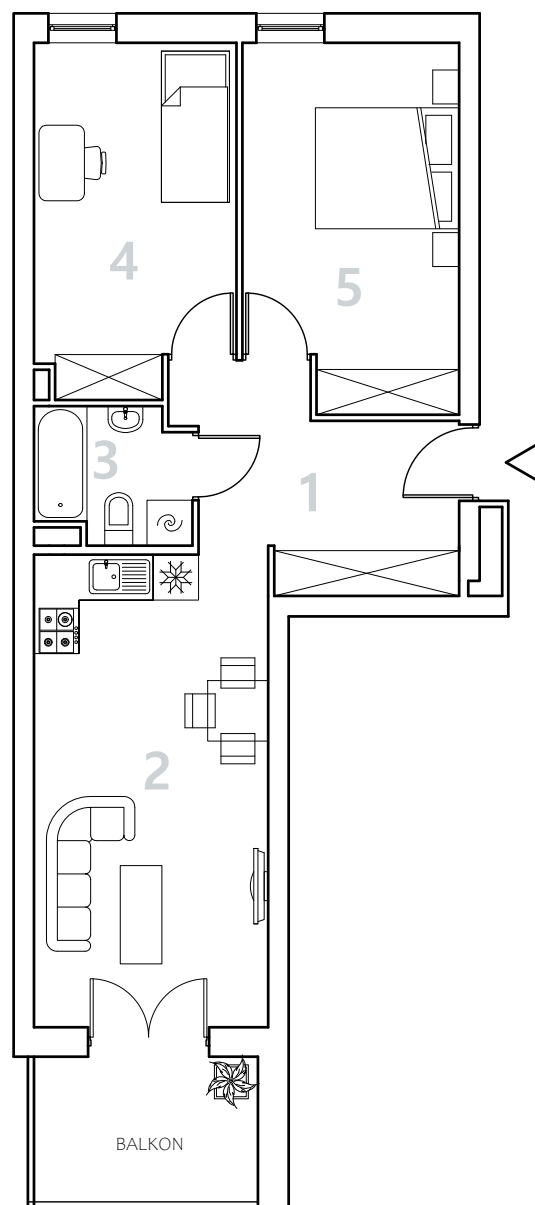

Powierzchnia pomieszczeń

56,32m²

Poziom

II Piętro

Numer mieszkania

49

Powierzchnia deweloperska

58,20m²

NR	POMIESZCZENIE	POWIERZCHNIA

1.	Przedpokój	8,65 m²
2.	Pokój z aneksem kuchennym	19,31 m²
3.	Łazienka	3,51 m²
4.	Pokój	11,69 m²
5.	Pokój	13,16 m²

Powierzchnia pomieszczeń

56,32 m²