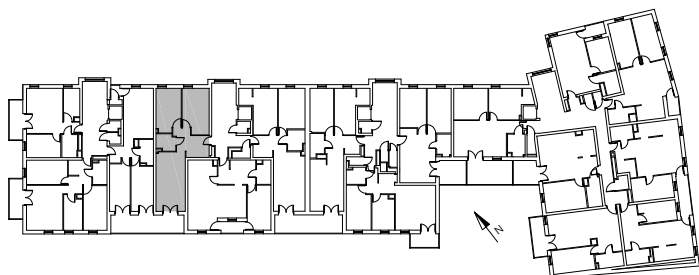

LOKALIZACJA MIESZKANIA

Przedsiębiorstwo Budowlane PBR S.A.

ul. 22 Stycznia 53, 89-300 Wyrzysk

e-mail: sprzedaz@pbrwyrzysk.pl

Biuro sprzedaży

BYDGOSZCZ

ul. Długa 60, Bydgoszcz

Tel. +48 668 609 350