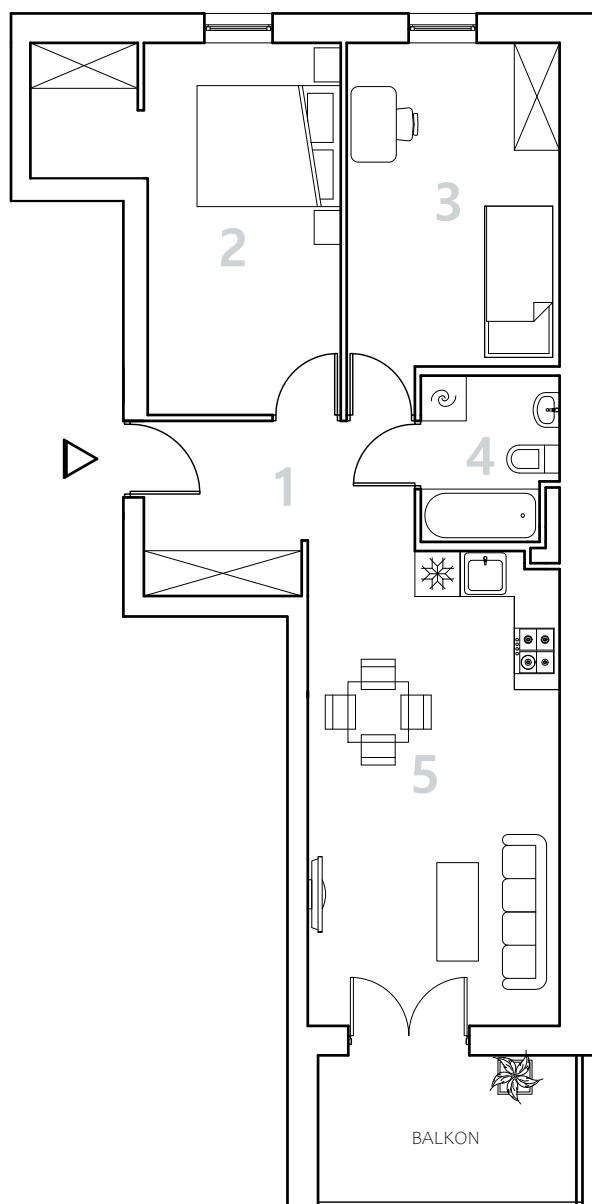

Powierzchnia pomieszczeń

59,82m²

Poziom

III Piętro

Numer mieszkania

50

Powierzchnia deweloperska

61,26m²

NR	POMIESZCZENIE	POWIERZCHNIA

1.	Przedpokój	4,83 m²
2.	Pokój z garderobą	15,35 m²
3.	Pokój	12,70 m²
4.	Łazienka	3,83 m²
5.	Pokój z aneksem kuchennym	23,11 m²

Powierzchnia pomieszczeń

59,82 m²

0 1 2 3 m