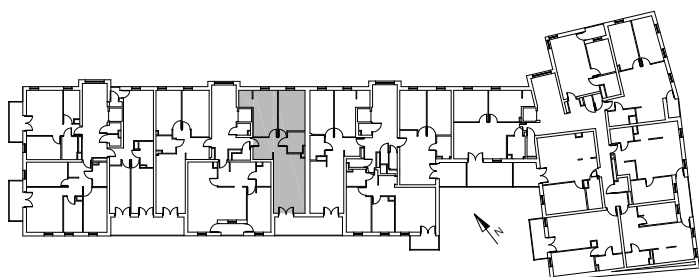

LOKALIZACJA MIESZKANIA

Przedsiębiorstwo Budowlane PBR S.A.

ul. 22 Stycznia 53, 89-300 Wyrzysk

e-mail: spredaz@pbrwyrzysk.pl

Biuro sprzedaży

BYDGOSZCZ

ul. Długa 60, Bydgoszcz

Tel. +48 668 609 350