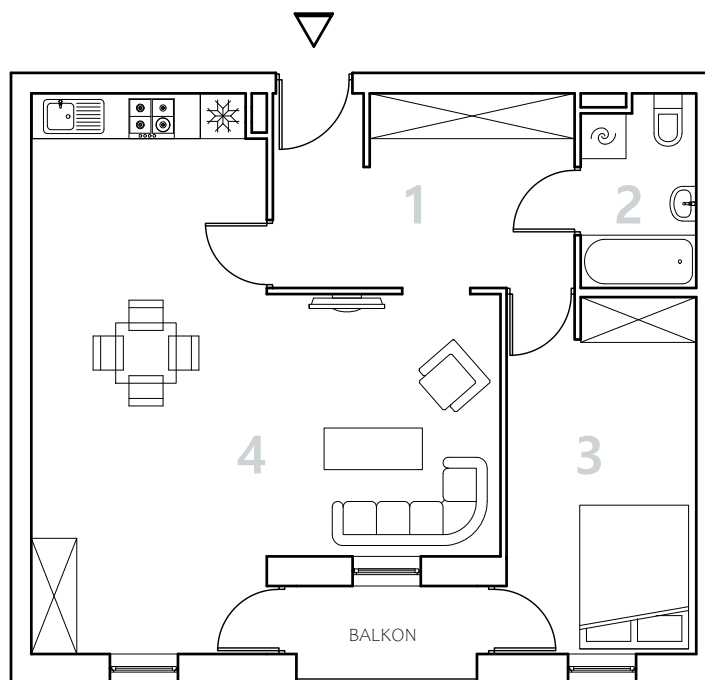

Bydgoszcz Leszczyńskiego

Powierzchnia pomieszczeń

58,96_m²

Poziom

III Piętro

Numer mieszkania

51

Powierzchnia deweloperska

60,74_m²

NR	POMIESZCZENIE	POWIERZCHNIA
----	---------------	--------------

1.	Przedpokój	9,94 m ²
2.	Łazienka	3,62 m ²
3.	Pokój	11,98 m ²
4.	Pokój z aneksem kuchennym	33,42 m ²

0 1 2 3 m

LOKALIZACJA MIESZKANIA