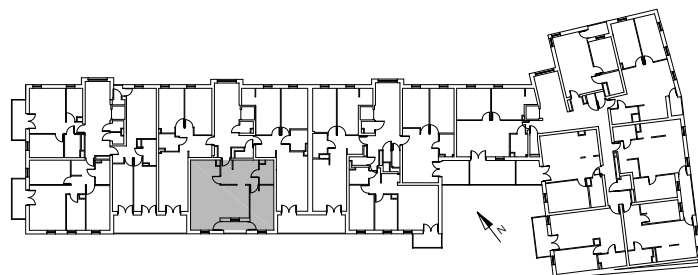

LOKALIZACJA MIESZKANIA

Powierzchnia pomieszczeń

58,96 m²

Przedsiębiorstwo Budowlane PBR S.A.

ul. 22 Stycznia 53, 89-300 Wyrzysk

e-mail: sprzedaz@pbrwyrzysk.pl

Biuro sprzedaży

BYDGOSZCZ

ul. Długa 60, Bydgoszcz

Tel. +48 668 609 350