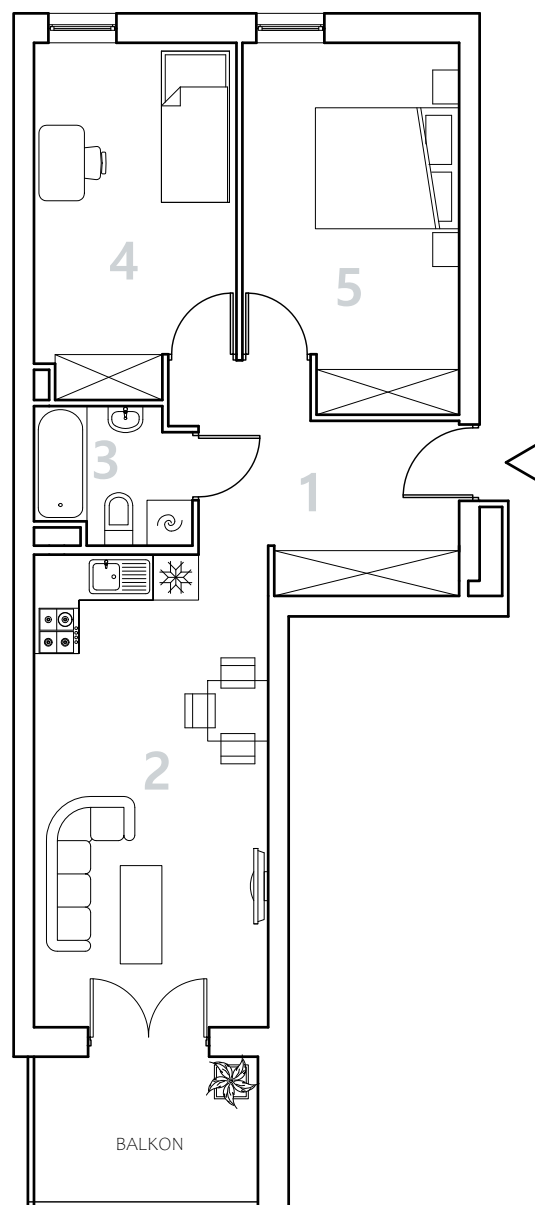

Bydgoszcz Leszczyńskiego

Powierzchnia pomieszczeń

56,32m²

Poziom

III Piętro

Numer mieszkania

52

Powierzchnia deweloperska

58,20m²

NR	POMIESZCZENIE	POWIERZCHNIA
1.	Przedpokój	8,65 m ²
2.	Pokój z aneksem kuchennym	19,31 m ²
3.	Łazienka	3,51 m ²
4.	Pokój	11,69 m ²
5.	Pokój	13,16 m ²

Powierzchnia pomieszczeń

56,32 m²

LOKALIZACJA MIESZKANIA