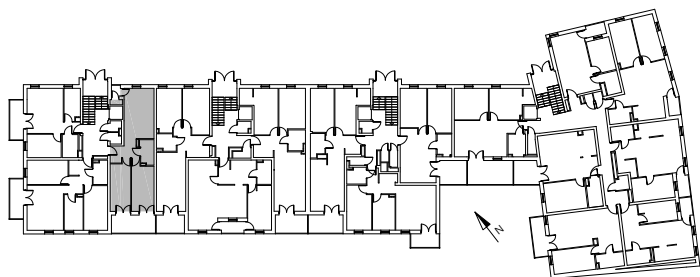

LOKALIZACJA MIESZKANIA

Przedsiębiorstwo Budowlane PBR S.A.

ul. 22 Stycznia 53, 89-300 Wyrzysk

e-mail: sprzedaz@pbrwyrzysk.pl

Biuro sprzedaży

BYDGOSZCZ

ul. Długa 60, Bydgoszcz

Tel. +48 668 609 350