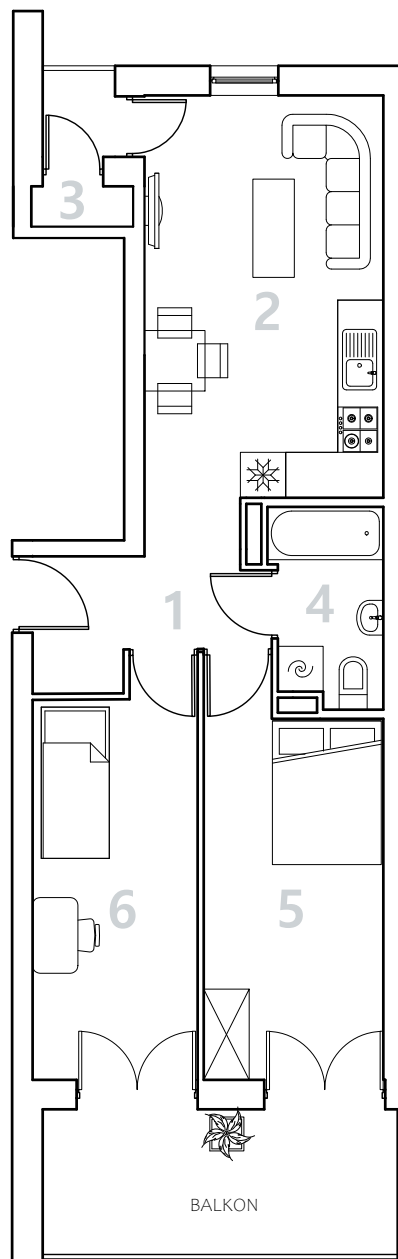

Powierzchnia pomieszczeń

50,22m²

Poziom

Parter

Numer mieszkania

53

Powierzchnia deweloperska

51,51m²

NR	POMIESZCZENIE	POWIERZCHNIA

1.	Przedpokój	4,51 m²
2.	Pokój z aneksem kuchennym	17,74 m²
3.	Magazynek	0,72 m²
4.	Łazienka	3,70 m²
5.	Pokój	12,07 m²
6.	Pokój	11,48 m²

Powierzchnia pomieszczeń **50,22** m²