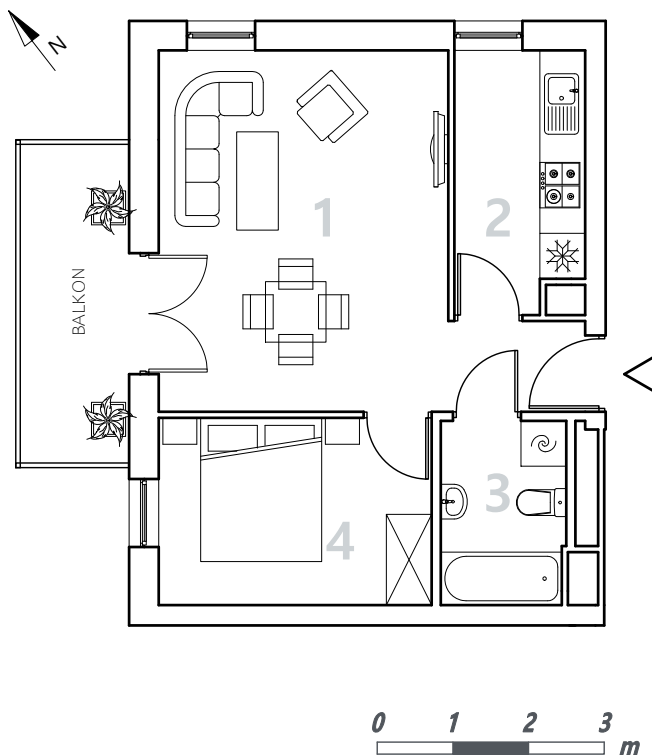

Bydgoszcz Leszczyńskiego

Powierzchnia pomieszczeń

39,33m²

Poziom

Parter

Numer mieszkania

55

Powierzchnia deweloperska

40,36m²

NR	POMIESZCZENIE	POWIERZCHNIA
1.	Pokój	20,35 m ²
2.	Kuchnia	5,86 m ²
3.	Łazienka	3,72 m ²
4.	Pokój	9,40 m ²

Powierzchnia pomieszczeń

39,33 m²

LOKALIZACJA MIESZKANIA

Przedsiębiorstwo Budowlane PBR S.A.