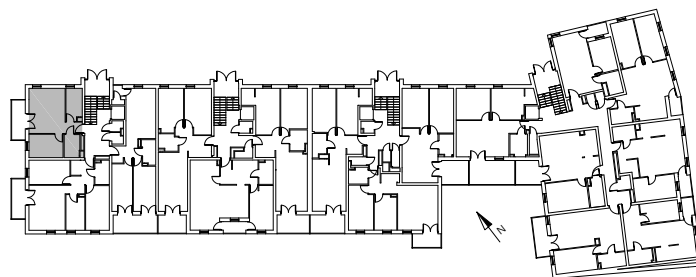

Bydgoszcz Leszczyńskiego

Powierzchnia pomieszczeń

39,33m²

Poziom

Parter

Numer mieszkania

55

Powierzchnia deweloperska

40,36m²

NR	POMIESZCZENIE	POWIERZCHNIA
1.	Pokój	20,35 m ²
2.	Kuchnia	5,86 m ²
3.	Łazienka	3,72 m ²
4.	Pokój	9,40 m ²

Powierzchnia pomieszczeń

39,33 m²

LOKALIZACJA MIESZKANIA

Przedsiębiorstwo Budowlane PBR S.A.