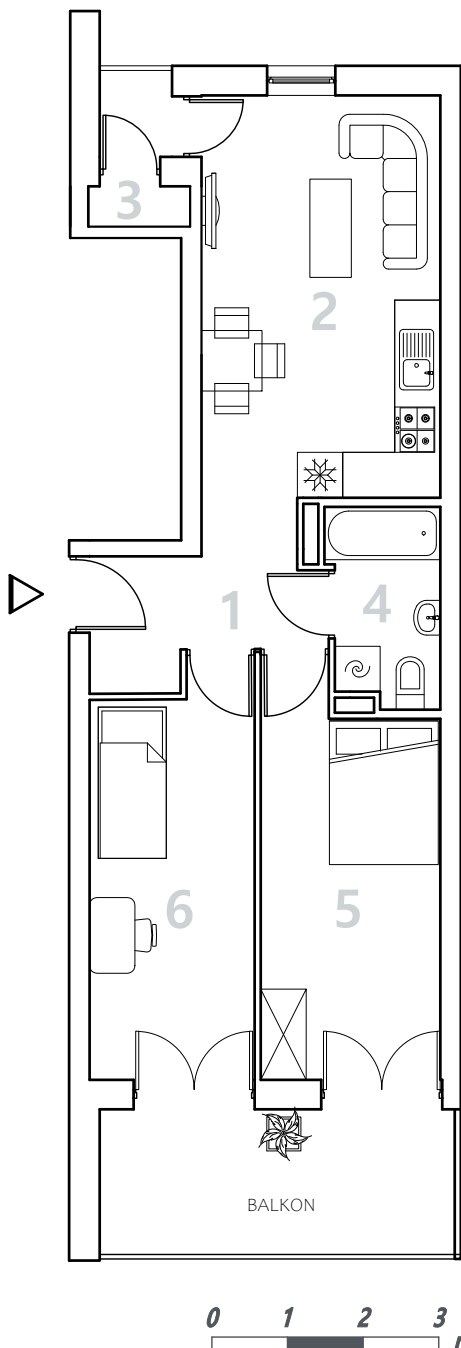

Powierzchnia pomieszczeń

50,21 m²

Poziom

I Piętro

Numer mieszkania

56

Powierzchnia deweloperska

51,50 m²

NR	POMIESZCZENIE	POWIERZCHNIA
1.	Przedpokój	4,47 m²
2.	Pokój z aneksem kuchennym	17,63 m²
3.	Magazynek	0,72 m²
4.	Łazienka	3,78 m²
5.	Pokój	12,10 m²
6.	Pokój	11,51 m²

Powierzchnia pomieszczeń

50,21 m²