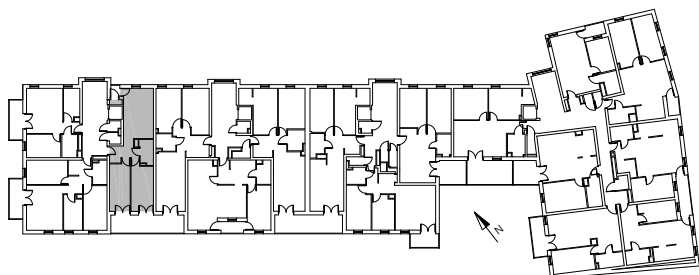

LOKALIZACJA MIESZKANIA

Przedsiębiorstwo Budowlane PBR S.A.

ul. 22 Stycznia 53, 89-300 Wyrzysk

e-mail: sprzedaz@pbrwyrzysk.pl

Biuro sprzedaży

BYDGOSZCZ

ul. Długa 60, Bydgoszcz

Tel. +48 668 609 350