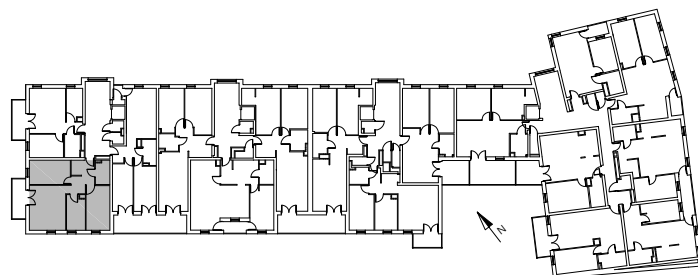

LOKALIZACJA MIESZKANIA

Powierzchnia pomieszczeń

60,45 m²

Przedsiębiorstwo Budowlane PBR S.A.

ul. 22 Stycznia 53, 89-300 Wyrzysk

e-mail: sprzedaz@pbrwyrzysk.pl

Biuro sprzedaży

BYDGOSZCZ

ul. Długa 60, Bydgoszcz

Tel. +48 668 609 350