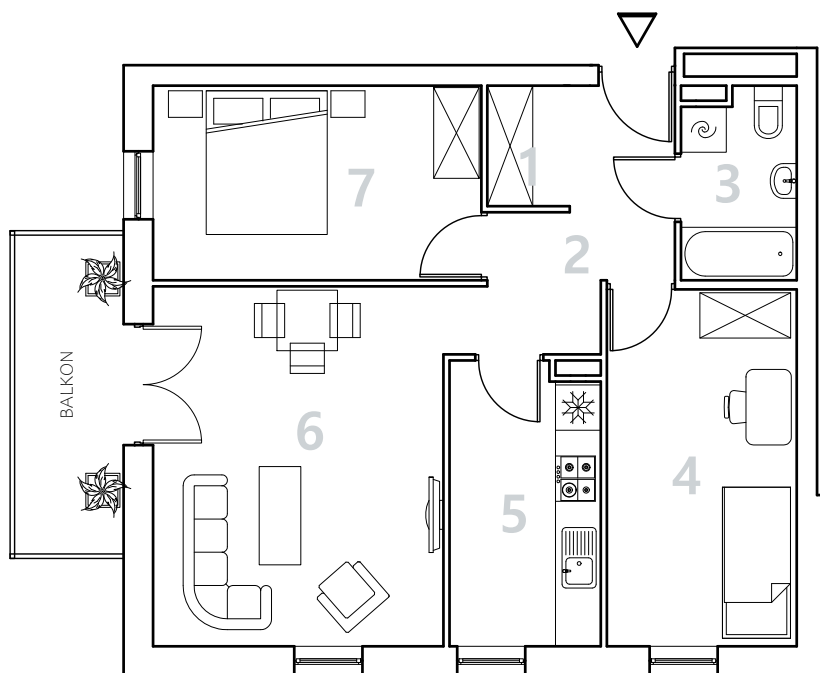

Bydgoszcz Leszczyńskiego

Powierzchnia pomieszczeń

60,45m²

Poziom

I Piętro

Numer mieszkania

57

Powierzchnia deweloperska

62,75m²

NR	POMIESZCZENIE	POWIERZCHNIA
----	---------------	--------------

1.	Wnęka	1,61 m ²
2.	Przedpokój	4,56 m ²
3.	Łazienka	3,75 m ²
4.	Pokój	11,98 m ²
5.	Kuchnia	7,23 m ²
6.	Pokój	20,15 m ²
7.	Pokój	11,17 m ²