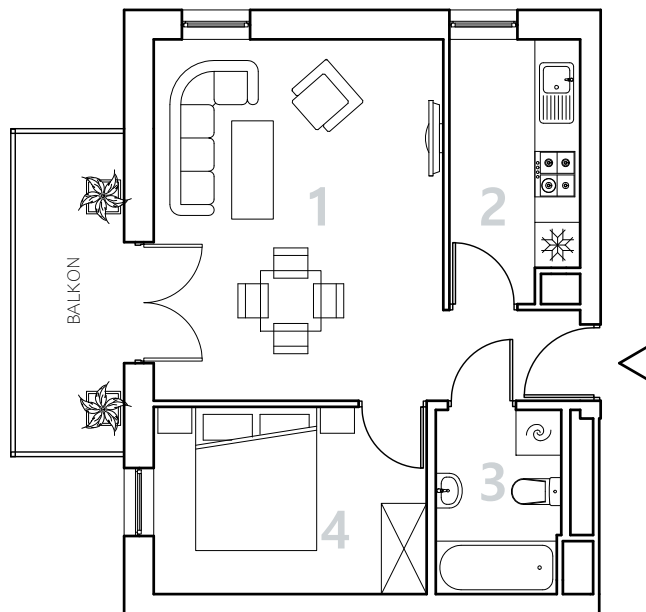

Bydgoszcz Leszczyńskiego

Powierzchnia pomieszczeń

39,16m²

Poziom

I Piętro

Numer mieszkania

58

Powierzchnia deweloperska

40,19m²

NR	POMIESZCZENIE	POWIERZCHNIA
----	---------------	--------------

1.	Pokój	20,36 m ²
2.	Kuchnia	5,86 m ²
3.	Łazienka	4,00 m ²
4.	Pokój	8,94 m ²

Powierzchnia pomieszczeń

39,16 m²

LOKALIZACJA MIESZKANIA