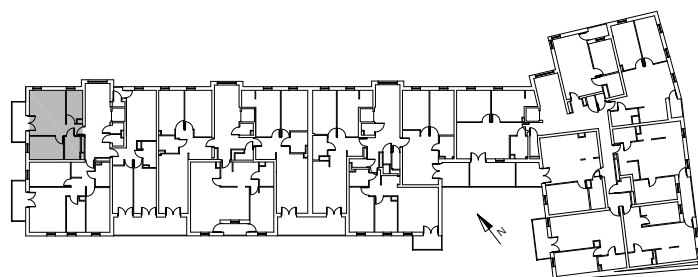

Bydgoszcz Leszczyńskiego

Powierzchnia pomieszczeń

39,16m²

Poziom

I Piętro

Numer mieszkania

58

Powierzchnia deweloperska

40,19m²

NR	POMIESZCZENIE	POWIERZCHNIA
----	---------------	--------------

1.	Pokój	20,36 m ²
2.	Kuchnia	5,86 m ²
3.	Łazienka	4,00 m ²
4.	Pokój	8,94 m ²

Powierzchnia pomieszczeń

39,16 m²

LOKALIZACJA MIESZKANIA