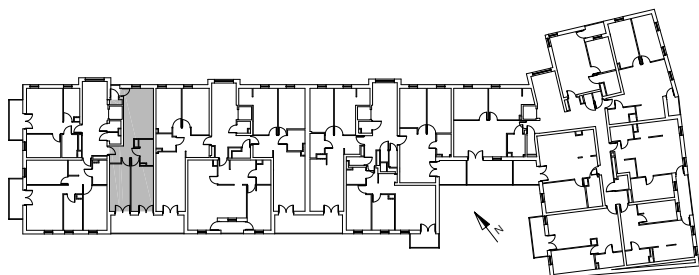

LOKALIZACJA MIESZKANIA

Przedsiębiorstwo Budowlane PBR S.A.

ul. 22 Stycznia 53, 89-300 Wyrzysk

e-mail: spredaz@pbrwyrzysk.pl

Biuro sprzedaży

BYDGOSZCZ

ul. Długa 60, Bydgoszcz

Tel. +48 668 609 350