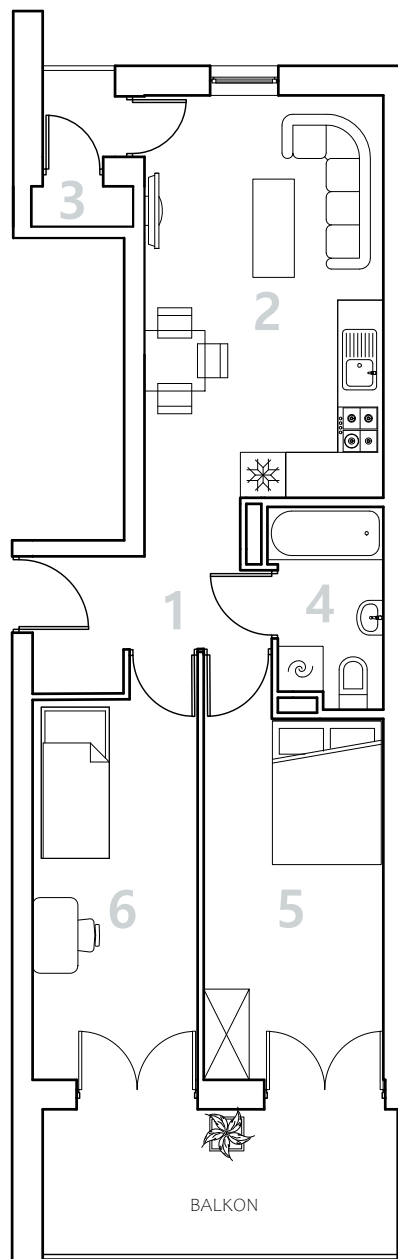

Powierzchnia pomieszczeń

50,09m²

Poziom

II Piętro

Numer mieszkania

59

Powierzchnia deweloperska

51,38m²

NR	POMIESZCZENIE	POWIERZCHNIA
1.	Przedpokój	4,47 m²
2.	Pokój z aneksem kuchennym	17,63 m²
3.	Magazynek	0,72 m²
4.	Łazienka	3,66 m²
5.	Pokój	12,10 m²
6.	Pokój	11,51 m²

Powierzchnia pomieszczeń

50,09 m²

0 1 2 3 m