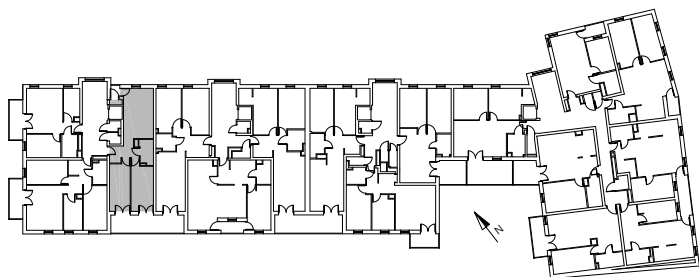

LOKALIZACJA MIESZKANIA

Przedsiębiorstwo Budowlane PBR S.A.

ul. 22 Stycznia 53, 89-300 Wyrzysk

e-mail: sprzedaz@pbrwyrzysk.pl

Biuro sprzedaży

BYDGOSZCZ

ul. Długa 60, Bydgoszcz

Tel. +48 668 609 350