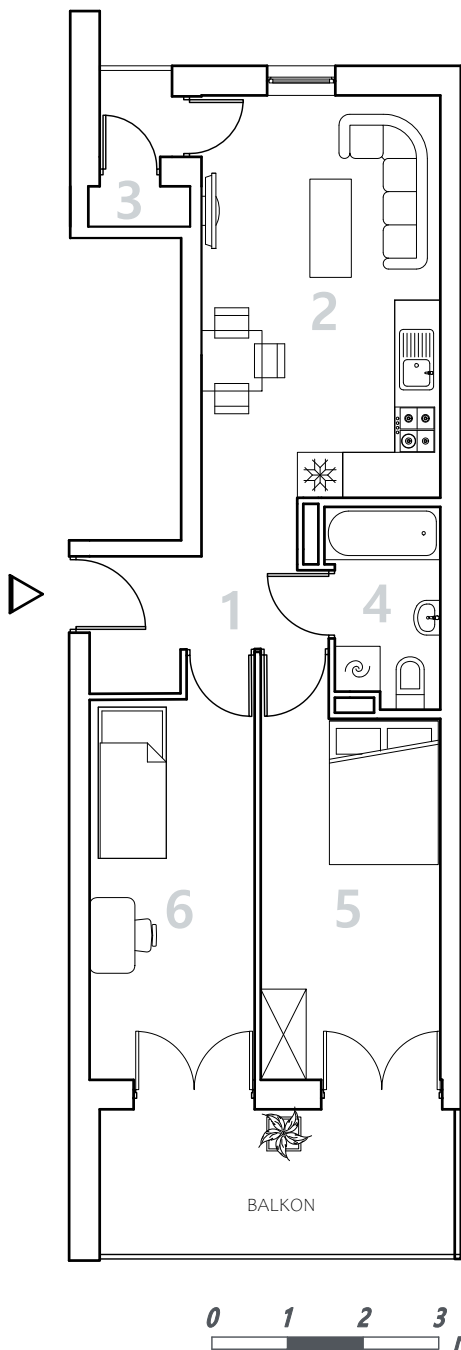

Powierzchnia pomieszczeń

50,09m²

Poziom

III Piętro

Numer mieszkania

62

Powierzchnia deweloperska

51,38m²

NR	POMIESZCZENIE	POWIERZCHNIA
1.	Przedpokój	4,47 m²
2.	Pokój z aneksem kuchennym	17,63 m²
3.	Magazynek	0,72 m²
4.	Łazienka	3,66 m²
5.	Pokój	12,10 m²
6.	Pokój	11,51 m²

Powierzchnia pomieszczeń

50,09 m²