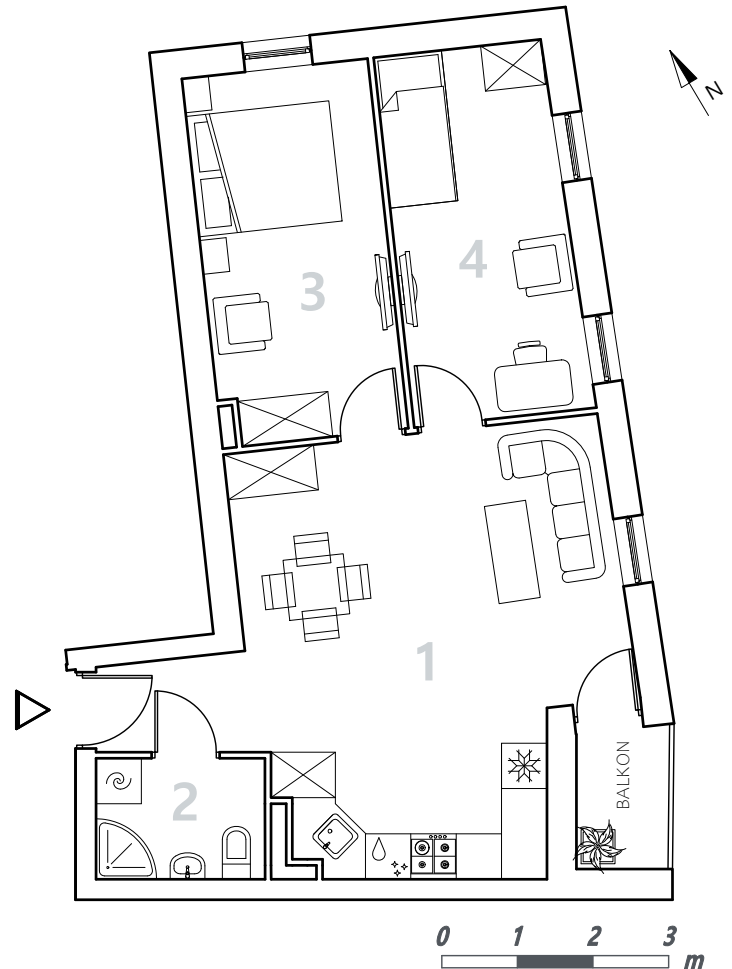

Bydgoszcz Leszczyńskiego

Powierzchnia pomieszczeń

55,86m²

Poziom

I Piętro

Numer mieszkania

09

Powierzchnia deweloperska

56,89m²

NR	POMIESZCZENIE	POWIERZCHNIA
1.	Pokój z aneksem kuchennym	28,87 m ²
2.	Łazienka	3,58 m ²
3.	Pokój	11,99 m ²
4.	Pokój	11,42 m ²

Powierzchnia pomieszczeń

55,86 m²

LOKALIZACJA MIESZKANIA

Przedsiębiorstwo Budowlane PBR S.A.