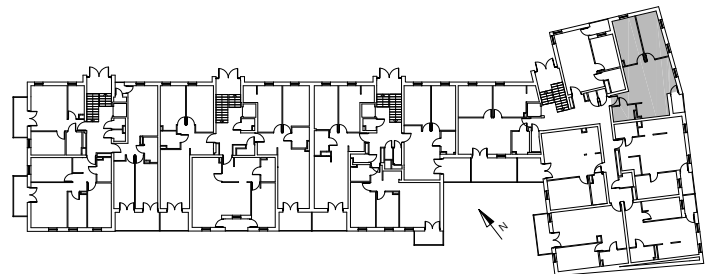

Bydgoszcz Leszczyńskiego

Powierzchnia pomieszczeń

55,86m²

Poziom

I Piętro

Numer mieszkania

09

Powierzchnia deweloperska

56,89m²

NR	POMIESZCZENIE	POWIERZCHNIA
1.	Pokój z aneksem kuchennym	28,87 m ²
2.	Łazienka	3,58 m ²
3.	Pokój	11,99 m ²
4.	Pokój	11,42 m ²

Powierzchnia pomieszczeń

55,86 m²

LOKALIZACJA MIESZKANIA

Przedsiębiorstwo Budowlane PBR S.A.