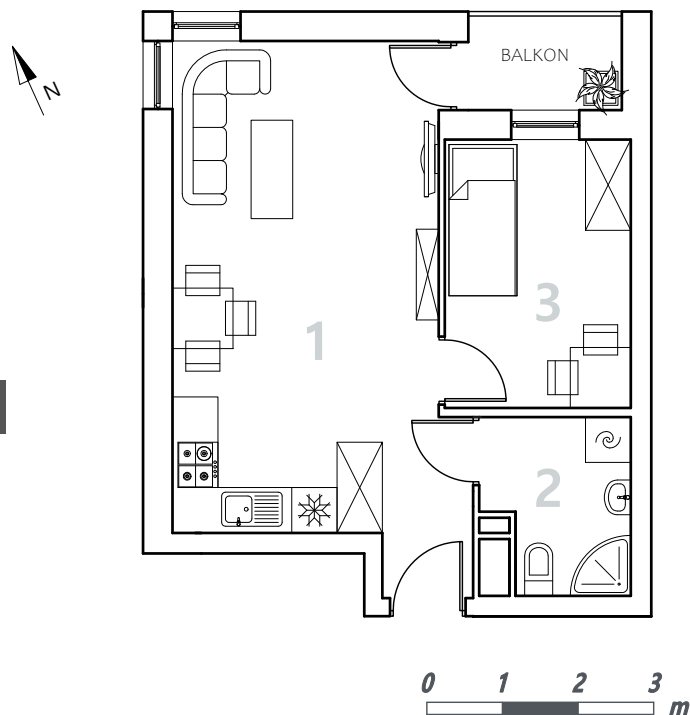

# Bydgoszcz Leszczyńskiego

Powierzchnia pomieszczeń

**37,58m<sup>2</sup>**

Poziom

**Parter**

Numer mieszkania

**01**

Powierzchnia deweloperska

**38,26m<sup>2</sup>**

NR	POMIESZCZENIE	POWIERZCHNIA
1.	Pokój z aneksem kuchennym	24,64 m <sup>2</sup>
2.	Łazienka	4,21 m <sup>2</sup>
3.	Pokój	8,73 m <sup>2</sup>

**Powierzchnia pomieszczeń** **37,58 m<sup>2</sup>**