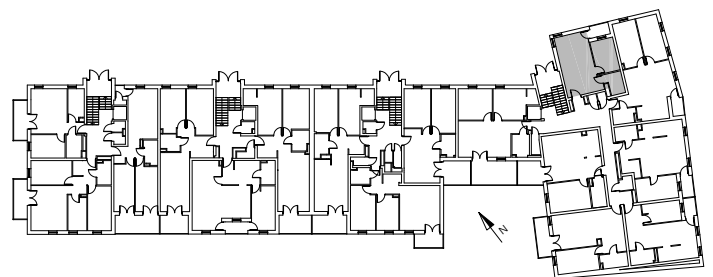

LOKALIZACJA MIESZKANIA

Przedsiębiorstwo Budowlane PBR S.A.

ul. 22 Stycznia 53, 89-300 Wyrzysk

e-mail: sprzedaz@pbrwyrzysk.pl

Biuro sprzedaży

BYDGOSZCZ

ul. Długa 60, Bydgoszcz

Tel. +48 668 609 350