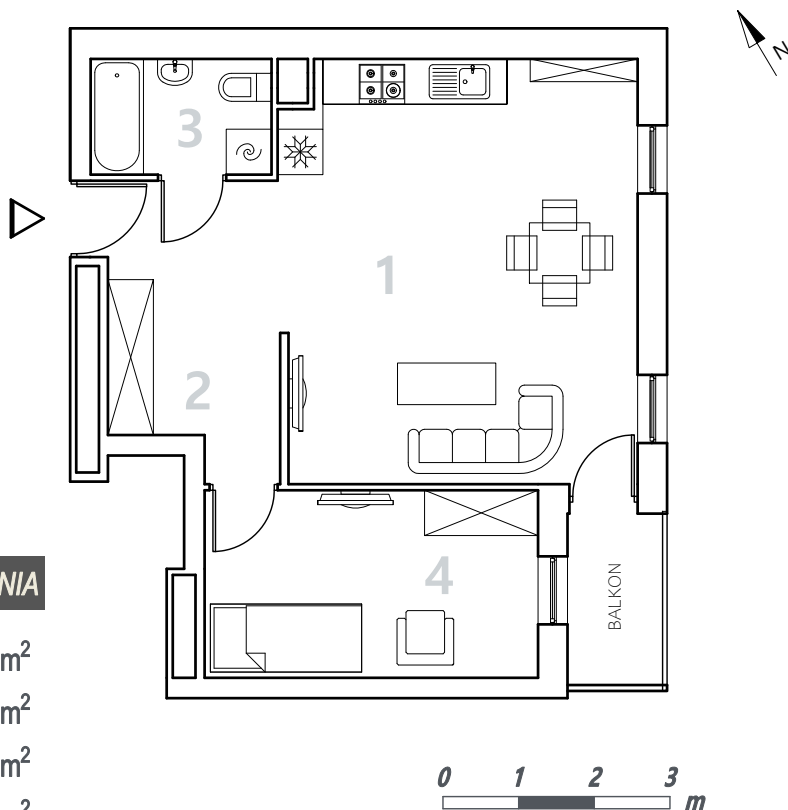

Bydgoszcz Leszczyńskiego

Powierzchnia pomieszczeń

49,01 m²

Poziom

I Piętro

Numer mieszkania

10

Powierzchnia deweloperska

50,08m²

NR	POMIESZCZENIE	POWIERZCHNIA
1.	Pokój z aneksem kuchennym	26,02 m ²
2.	Przedpokój	8,39 m ²
3.	Łazienka	3,66 m ²
4.	Pokój	10,94 m ²

Powierzchnia pomieszczeń

49,01 m²

LOKALIZACJA MIESZKANIA

Przedsiębiorstwo Budowlane PBR S.A.