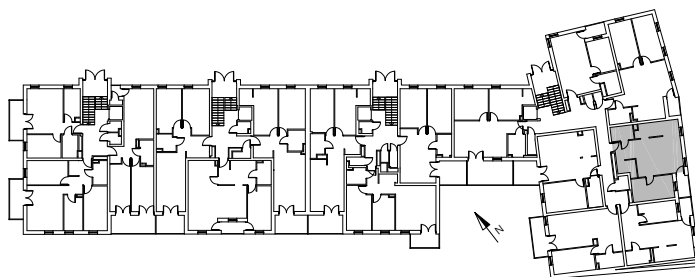

Bydgoszcz Leszczyńskiego

Powierzchnia pomieszczeń

49,01 m²

Poziom

I Piętro

Numer mieszkania

10

Powierzchnia deweloperska

50,08m²

NR	POMIESZCZENIE	POWIERZCHNIA
1.	Pokój z aneksem kuchennym	26,02 m ²
2.	Przedpokój	8,39 m ²
3.	Łazienka	3,66 m ²
4.	Pokój	10,94 m ²

Powierzchnia pomieszczeń

49,01 m²

LOKALIZACJA MIESZKANIA

Przedsiębiorstwo Budowlane PBR S.A.