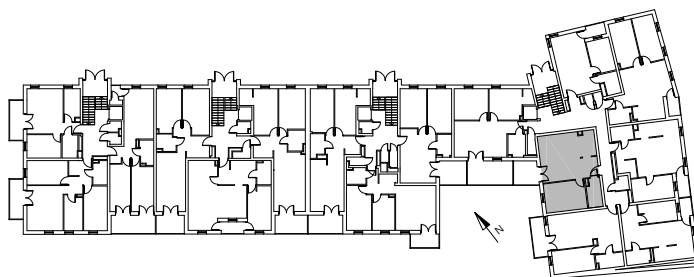

Bydgoszcz Leszczyńskiego

Powierzchnia pomieszczeń

43,71 m²

Poziom

I Piętro

Numer mieszkania

13

Powierzchnia deweloperska

44,43 m²

NR	POMIESZCZENIE	POWIERZCHNIA
1.	Pokój z aneksem kuchennym	25,60 m ²
2.	Łazienka	4,48 m ²
3.	Pokój	13,63 m ²

Powierzchnia pomieszczeń

43,71 m²

LOKALIZACJA MIESZKANIA

Przedsiębiorstwo Budowlane PBR S.A.