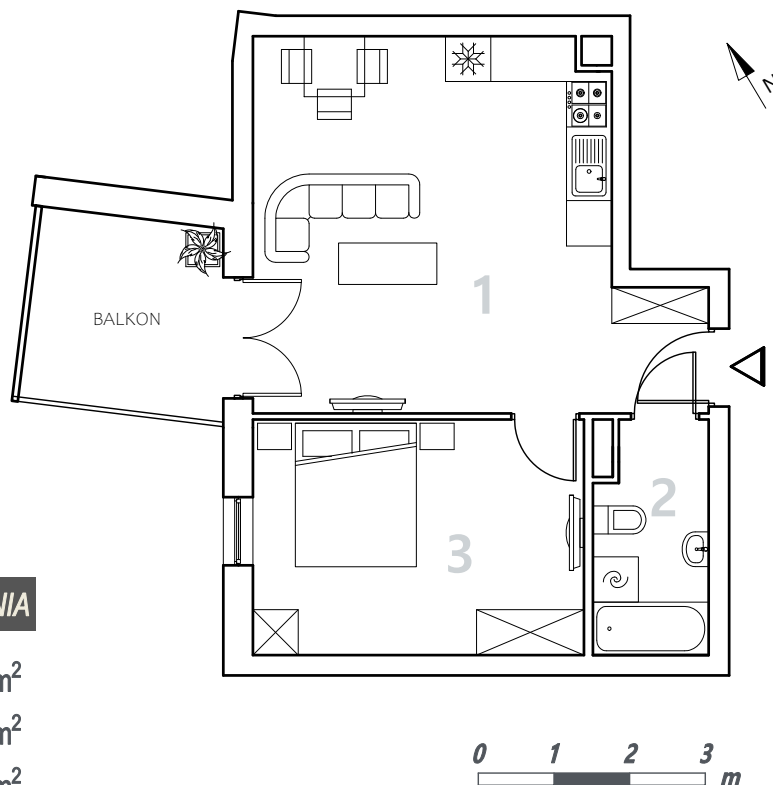

Bydgoszcz Leszczyńskiego

Powierzchnia pomieszczeń

43,71 m²

Poziom

I Piętro

Numer mieszkania

13

Powierzchnia deweloperska

44,43 m²

NR	POMIESZCZENIE	POWIERZCHNIA
1.	Pokój z aneksem kuchennym	25,60 m ²
2.	Łazienka	4,48 m ²
3.	Pokój	13,63 m ²

Powierzchnia pomieszczeń

43,71 m²

LOKALIZACJA MIESZKANIA

Przedsiębiorstwo Budowlane PBR S.A.